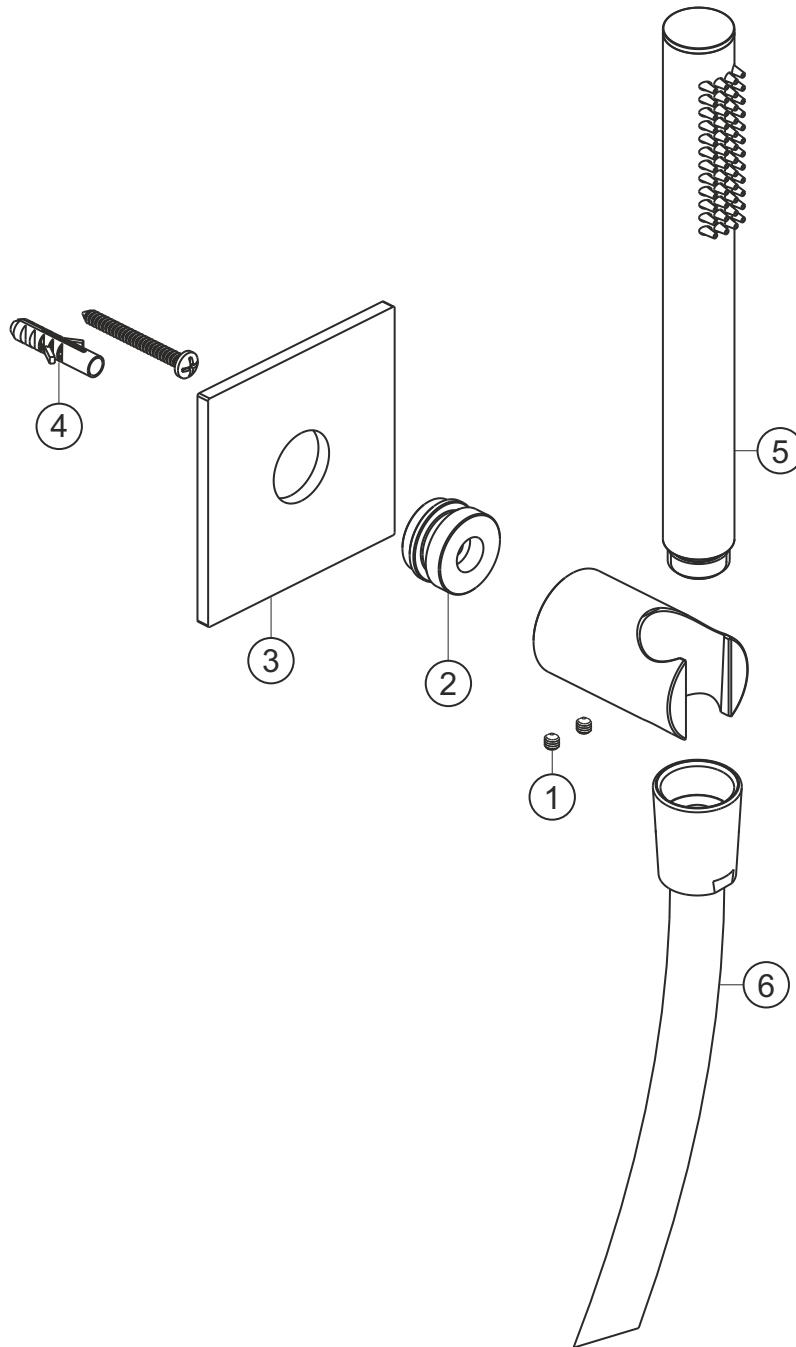

# LIVING SPA iX

Wannenset seven square

Edelstahl gebürstet

17.914000.2.09

## LIVING SPA iX

Wannenset seven square

Edelstahl gebürstet

17.914000.2.09

### Ersatzteilliste

Pos.	Beschreibung	Art.-Nr.	Preisgruppe	VE
1	Madenschraube M4x4	80.029010.1.09	2	2
2	Befestigungsadapter	80.032065.1.09	5	1
3	Blende	80.073026.2.09	10	1
4	Befestigung	80.075001.1.09	4	1
5	Handbrause	17.977400.1.09	*	1
6	Brauseschlauch 1250 mm	17.925300.1.09	*	1