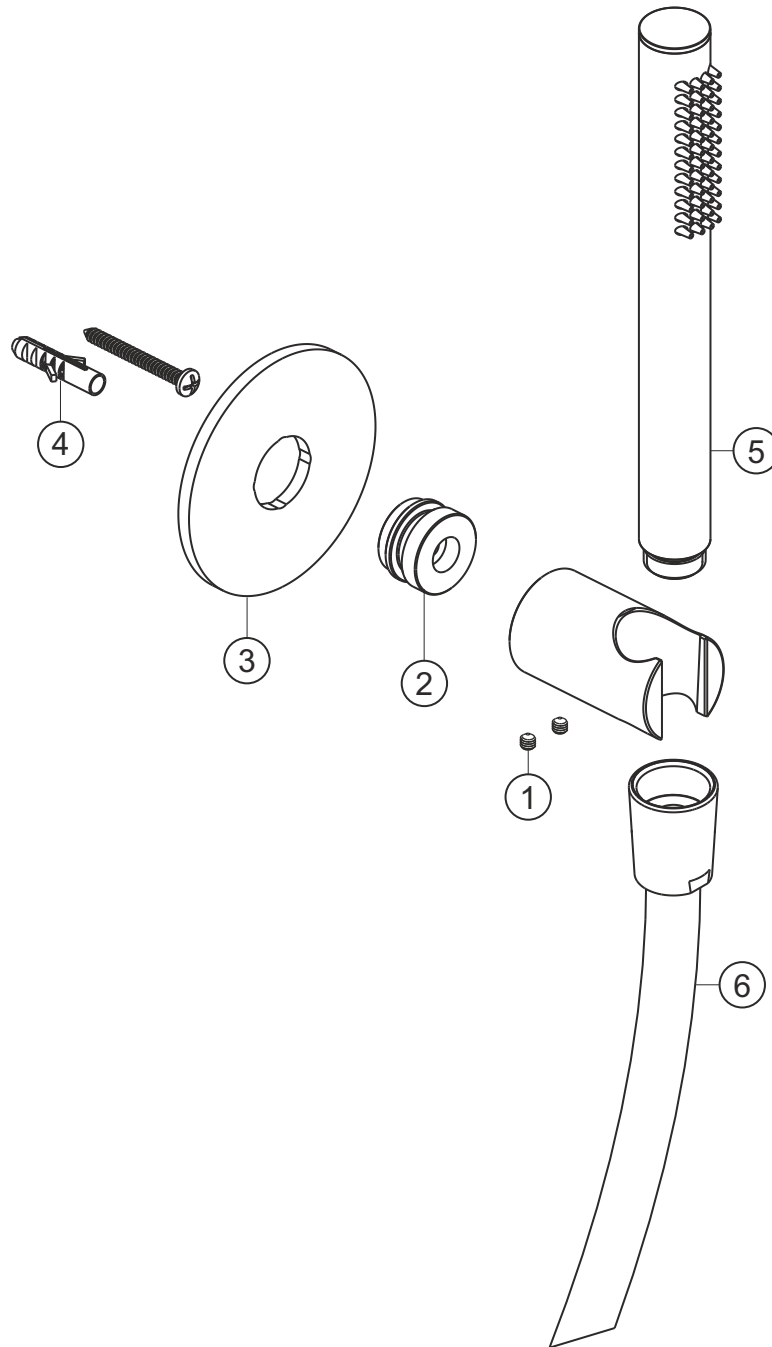

LIVING SPA iX

Wannenset seven round

Edelstahl gebürstet

17.914100.1.09

herzbach

LIVING SPA iX

Wannenset seven round

Edelstahl gebürstet

17.914100.1.09

Ersatzteilliste

Pos.	Beschreibung	Art.-Nr.	Preisgruppe	VE
1	Madenschraube M4x4	80.029010.1.09	2	2
2	Befestigungsadapter	80.032065.1.09	5	1
3	Blende	80.073026.1.09	9	1
4	Befestigung	80.075001.1.09	3	1
5	Handbrause	17.977400.1.09	*	1
6	Brauseschlauch 1600 mm	17.935300.1.09	*	1