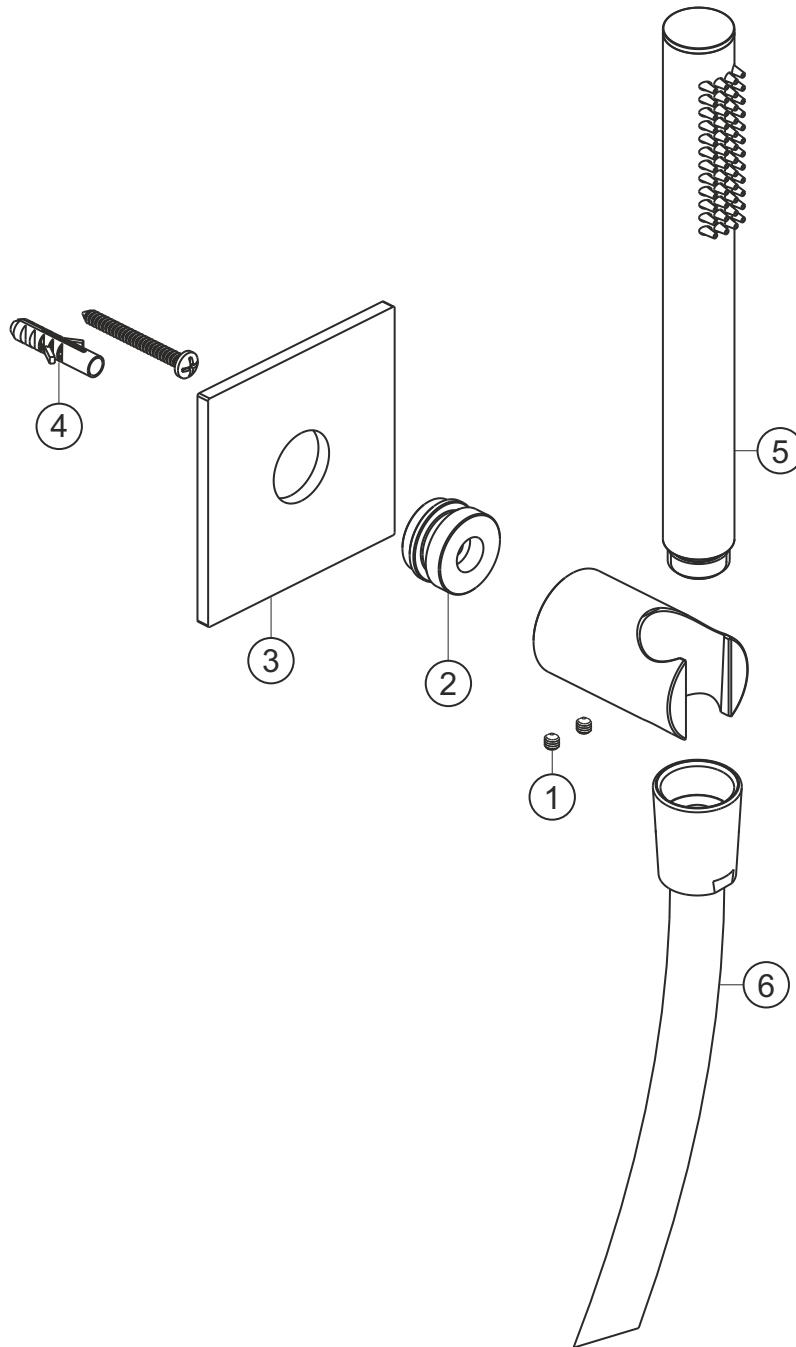

LIVING SPA iX

Wannenset seven square

Edelstahl gebürstet

17.914100.2.09

herzbach

LIVING SPA iX

Wannenset seven square

Edelstahl gebürstet

17.914100.2.09

Ersatzteilliste

Pos.	Beschreibung	Art.-Nr.	Preisgruppe	VE
1	Madenschraube M4x4	80.029010.1.09	2	2
2	Befestigungsadapter	80.032065.1.09	5	1
3	Blende	80.073026.2.09	10	1
4	Befestigung	80.075001.1.09	3	1
5	Handbrause	17.977400.1.09	*	1
6	Brauseschlauch 1600 mm	17.935300.1.09	*	1