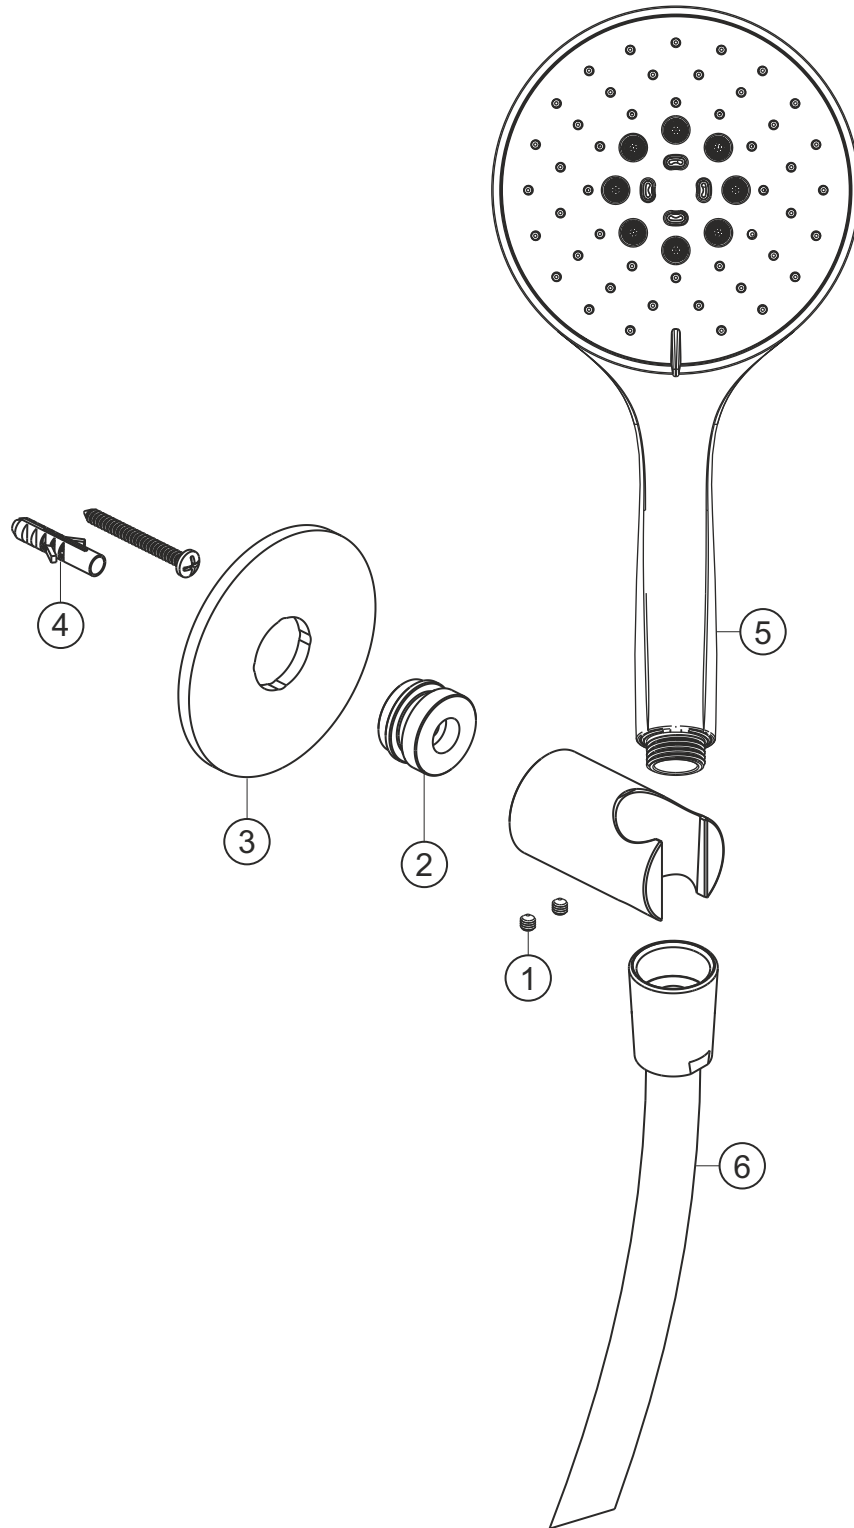

LIVING SPA iX

Wannenset seven round

Edelstahl gebürstet

17.914200.1.09

herzbach

LIVING SPA iX

Wannenset seven round

Edelstahl gebürstet

17.914200.1.09

Ersatzteilliste

Pos.	Beschreibung	Art.-Nr.	Preisgruppe	VE
1	Madenschraube M4x4	80.029010.1.09	2	2
2	Befestigungsadapter	80.032065.1.09	5	1
3	Blende	80.073026.1.09	9	1
4	Befestigung	80.075001.1.09	3	1
5	Handbrause	17.675400.1.09	*	1
6	Brauseschlauch 1250 mm	17.925300.1.09	*	1