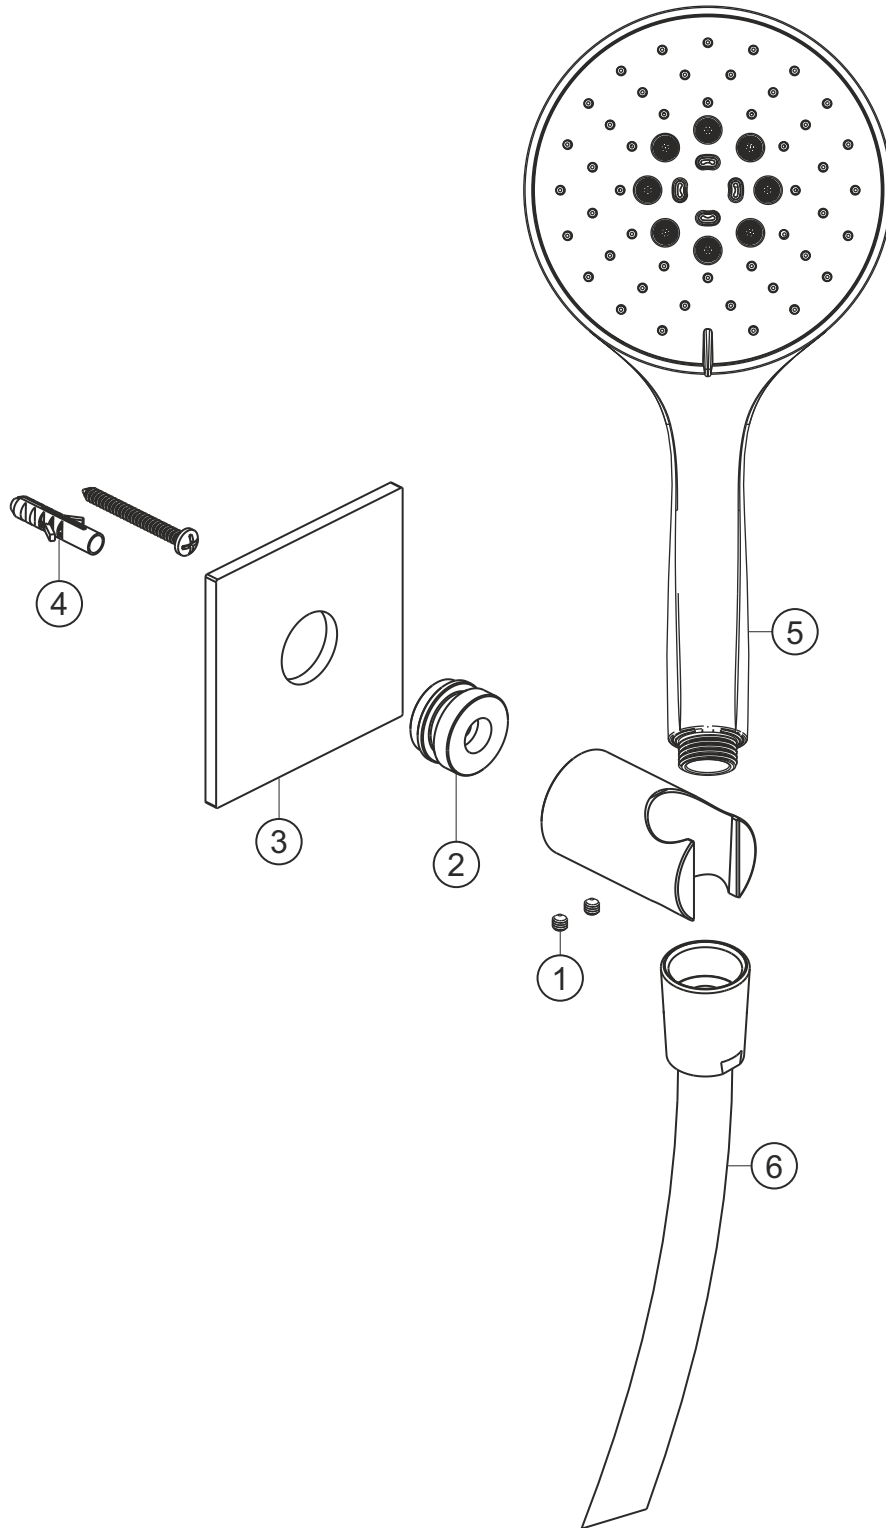

LIVING SPA iX

Wannenset seven square

Edelstahl gebürstet

17.914200.2.09

herzbach

LIVING SPA iX

Wannenset seven square

Edelstahl gebürstet

17.914200.2.09

Ersatzteilliste

Pos.	Beschreibung	Art.-Nr.	Preisgruppe	VE
1	Madenschraube M4x4	80.029010.1.09	2	2
2	Befestigungsadapter	80.032065.1.09	5	1
3	Blende	80.073026.2.09	10	1
4	Befestigung	80.075001.1.09	3	1
5	Handbrause	17.675400.1.09	*	1
6	Brauseschlauch 1250 mm	17.925300.1.09	*	1