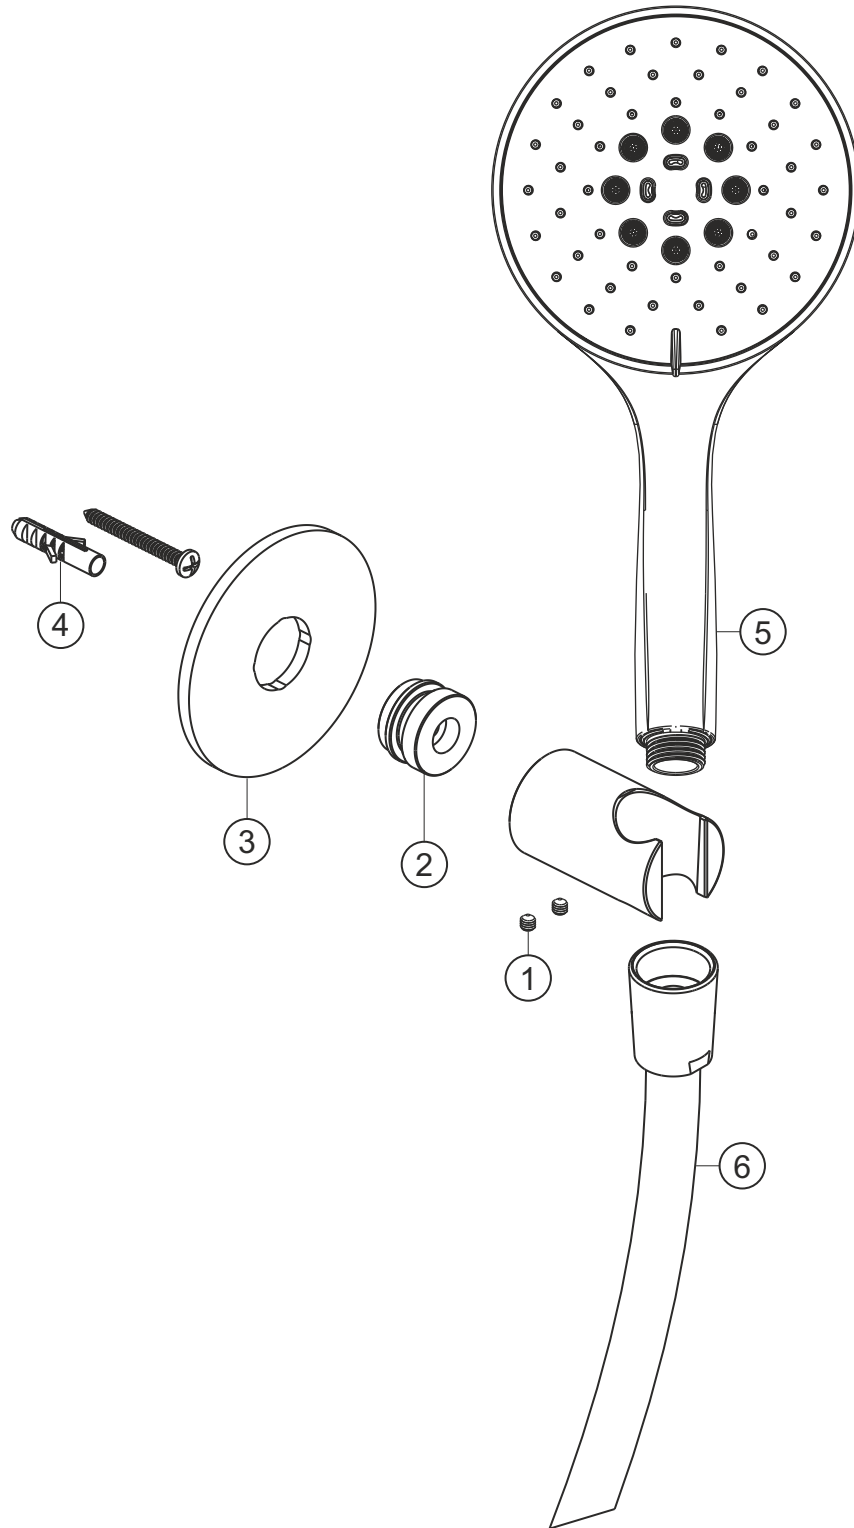

# LIVING SPA iX

Wannenset seven round

Edelstahl gebürstet

17.914300.1.09

## LIVING SPA iX

Wannenset seven round

Edelstahl gebürstet

17.914300.1.09

### Ersatzteilliste

Pos.	Beschreibung	Art.-Nr.	Preisgruppe	VE
1	Madenschraube M4x4	80.029010.1.09	2	2
2	Befestigungsadapter	80.032065.1.09	5	1
3	Blende	80.073026.1.09	9	1
4	Befestigung	80.075001.1.09	3	1
5	Handbrause	17.675400.1.09	*	1
6	Brauseschlauch 1600 mm	17.935300.1.09	*	1