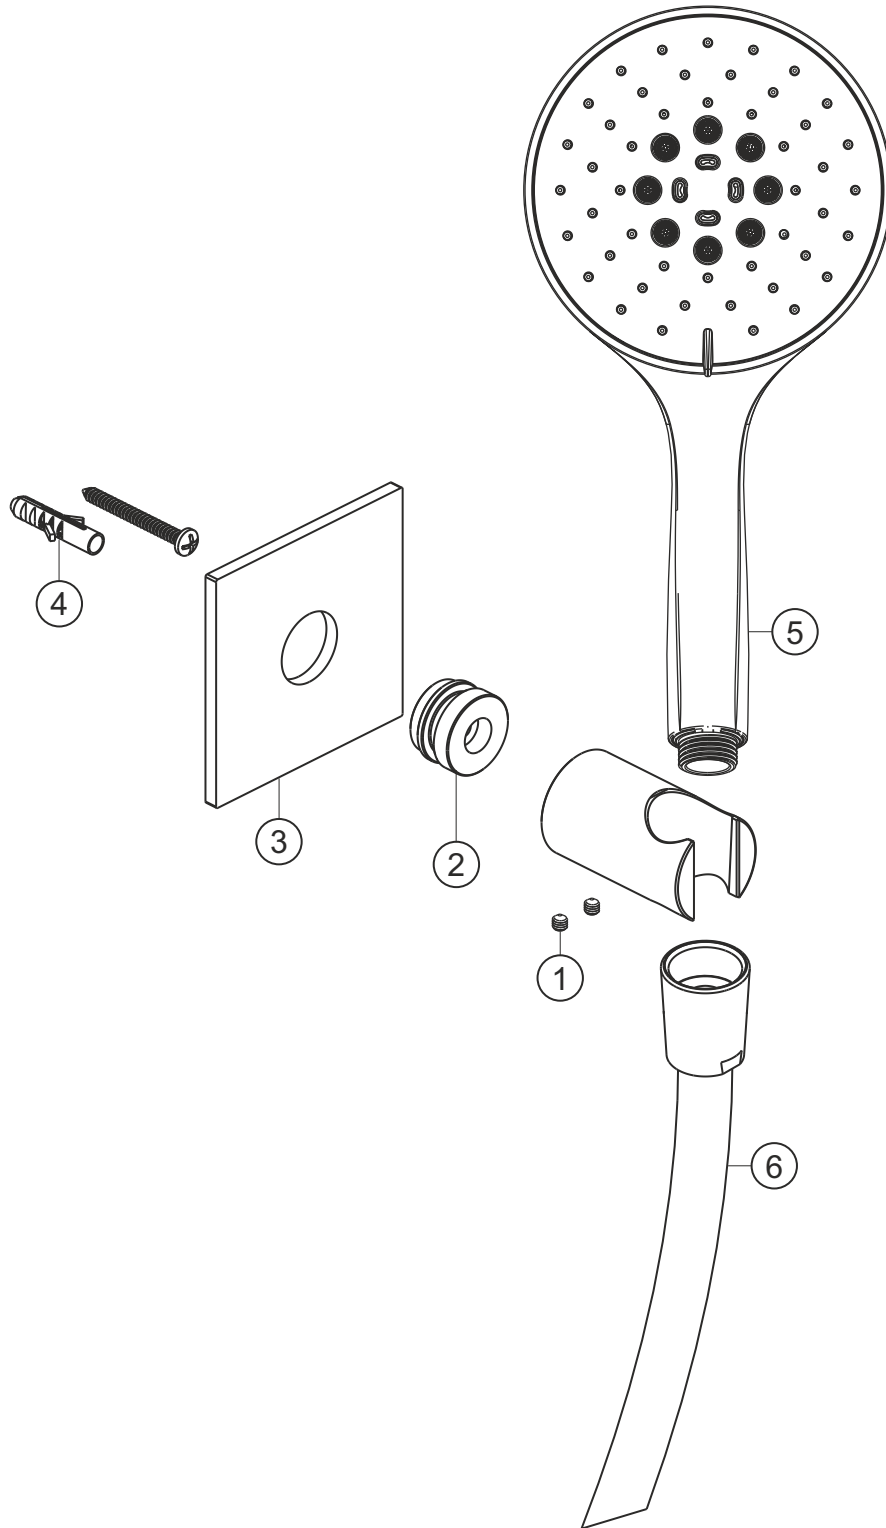

LIVING SPA iX

Wannenset seven square

Edelstahl gebürstet

17.914300.2.09

herzbach

LIVING SPA iX

Wannenset seven square

Edelstahl gebürstet

17.914300.2.09

Ersatzteilliste

Pos.	Beschreibung	Art.-Nr.	Preisgruppe	VE
1	Madenschraube M4x4	80.029010.1.09	2	2
2	Befestigungsadapter	80.032065.1.09	5	1
3	Blende	80.073026.2.09	10	1
4	Befestigung	80.075001.1.09	3	1
5	Handbrause	17.675400.1.09	*	1
6	Brauseschlauch 1600 mm	17.935300.1.09	*	1