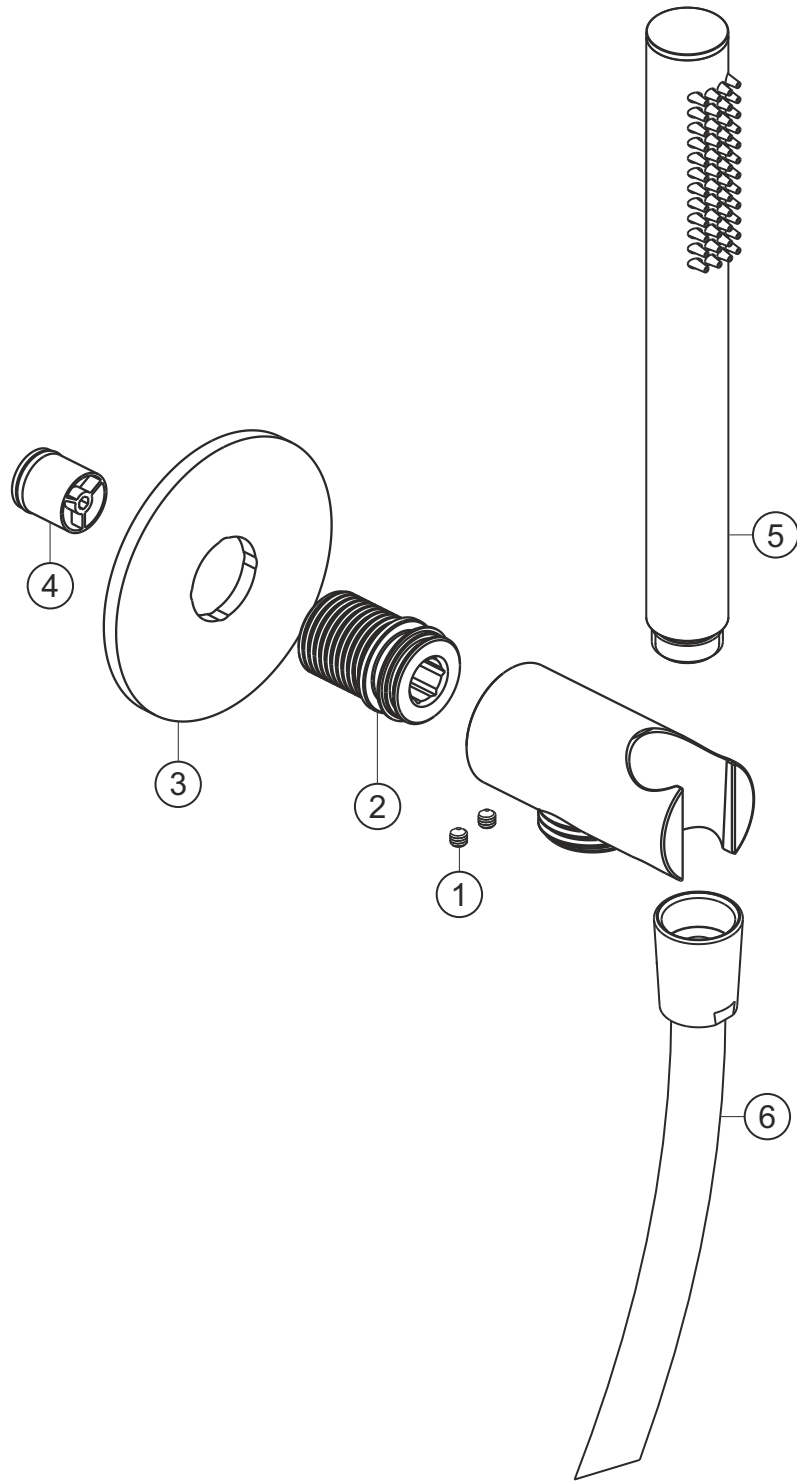

LIVING SPA iX

Wannenset seven round

Edelstahl gebürstet

17.914400.1.09

herzbach

LIVING SPA iX

Wannenset seven round

Edelstahl gebürstet

17.914400.1.09

Ersatzteilliste

Pos.	Beschreibung	Art.-Nr.	Preisgruppe	VE
1	Madenschraube M4x4	80.029010.1.09	2	2
2	Gewindestutzen	80.032058.1.09	6	1
3	Blende	80.073026.1.09	9	1
4	Rückflussverhinder	80.091003.1.09	2	1
5	Handbrause	17.977400.1.09	*	1
6	Brauseschlauch 1250 mm	17.925300.1.09	*	1