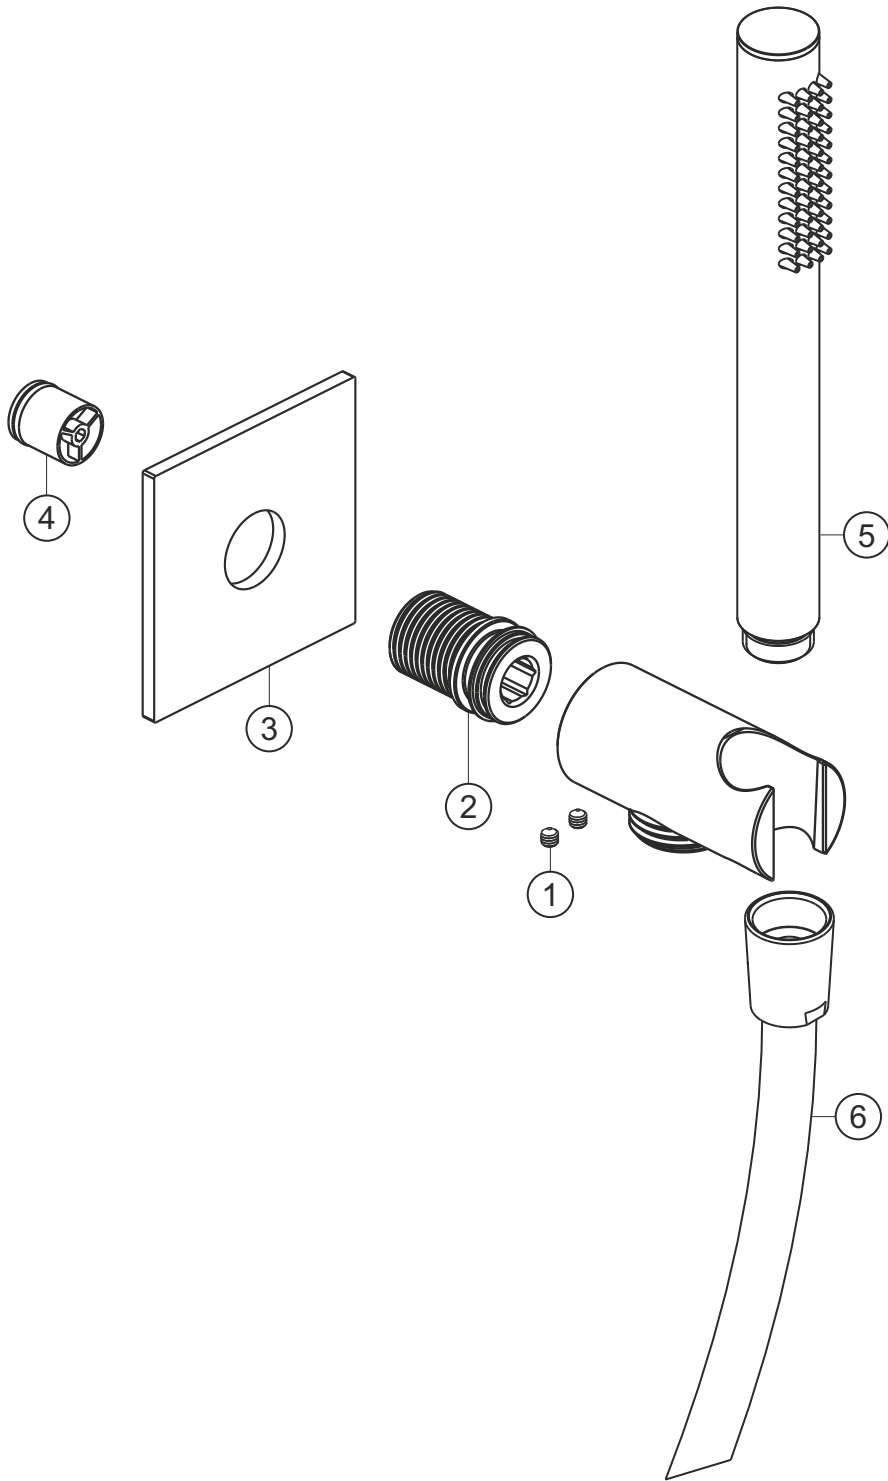

LIVING SPA iX

Wannenset seven square

Edelstahl gebürstet

17.914400.2.09

herzbach

LIVING SPA iX

Wannenset seven square

Edelstahl gebürstet

17.914400.2.09

Ersatzteilliste

Pos.	Beschreibung	Art.-Nr.	Preisgruppe	VE
1	Madenschraube M4x4	80.029010.1.09	2	2
2	Gewindestutzen	80.032058.1.09	6	1
3	Blende	80.073026.2.09	10	1
4	Rückflussverhinder	80.091003.1.09	2	1
5	Handbrause	17.977400.1.09	*	1
6	Brauseschlauch 1250 mm	17.925300.1.09	*	1