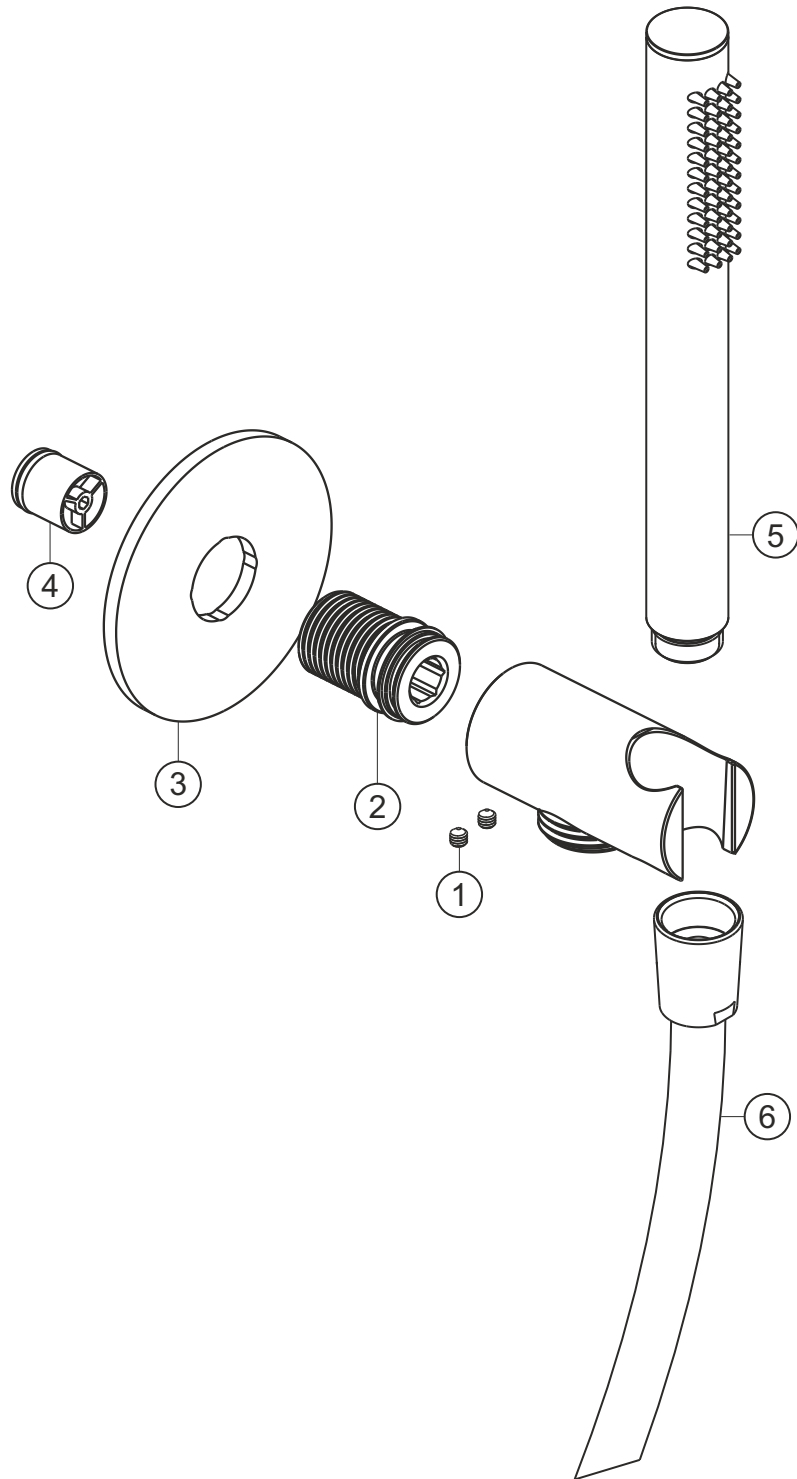

LIVING SPA iX

Wannenset seven round

Edelstahl gebürstet

17.914500.1.09

herzbach

LIVING SPA iX

Wannenset seven round

Edelstahl gebürstet

17.914500.1.09

Ersatzteilliste

Pos.	Beschreibung	Art.-Nr.	Preisgruppe	VE
1	Madenschraube M4x4	80.029010.1.09	2	2
2	Gewindestutzen	80.032058.1.09	6	1
3	Blende	80.073026.1.09	9	1
4	Rückflussverhinder	80.091003.1.09	2	1
5	Handbrause	17.977400.1.09	*	1
6	Brauseschlauch 1600 mm	17.935300.1.09	*	1