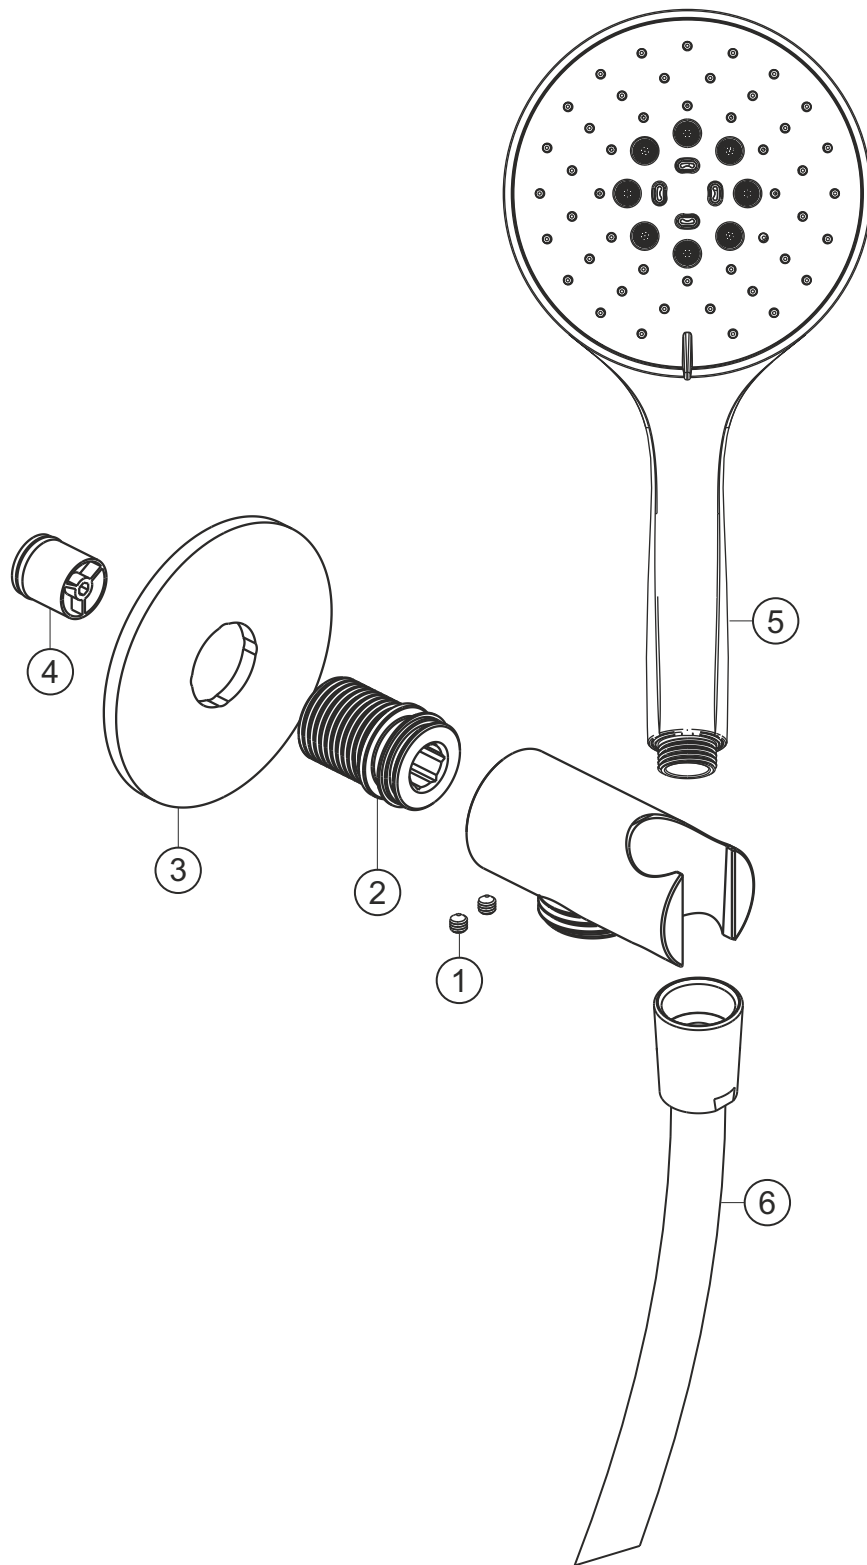

LIVING SPA iX

Wannenset seven round

Edelstahl gebürstet

17.914600.1.09

herzbach

LIVING SPA iX

Wannenset seven round

Edelstahl gebürstet

17.914600.1.09

Ersatzteilliste

Pos.	Beschreibung	Art.-Nr.	Preisgruppe	VE
1	Madenschraube M4x4	80.029010.1.09	2	2
2	Gewindestutzen	80.032058.1.09	6	1
3	Blende	80.073026.1.09	9	1
4	Rückflussverhinder	80.091003.1.09	2	1
5	Handbrause	17.675400.1.09	*	1
6	Brauseschlauch 1250 mm	17.925300.1.09	*	1