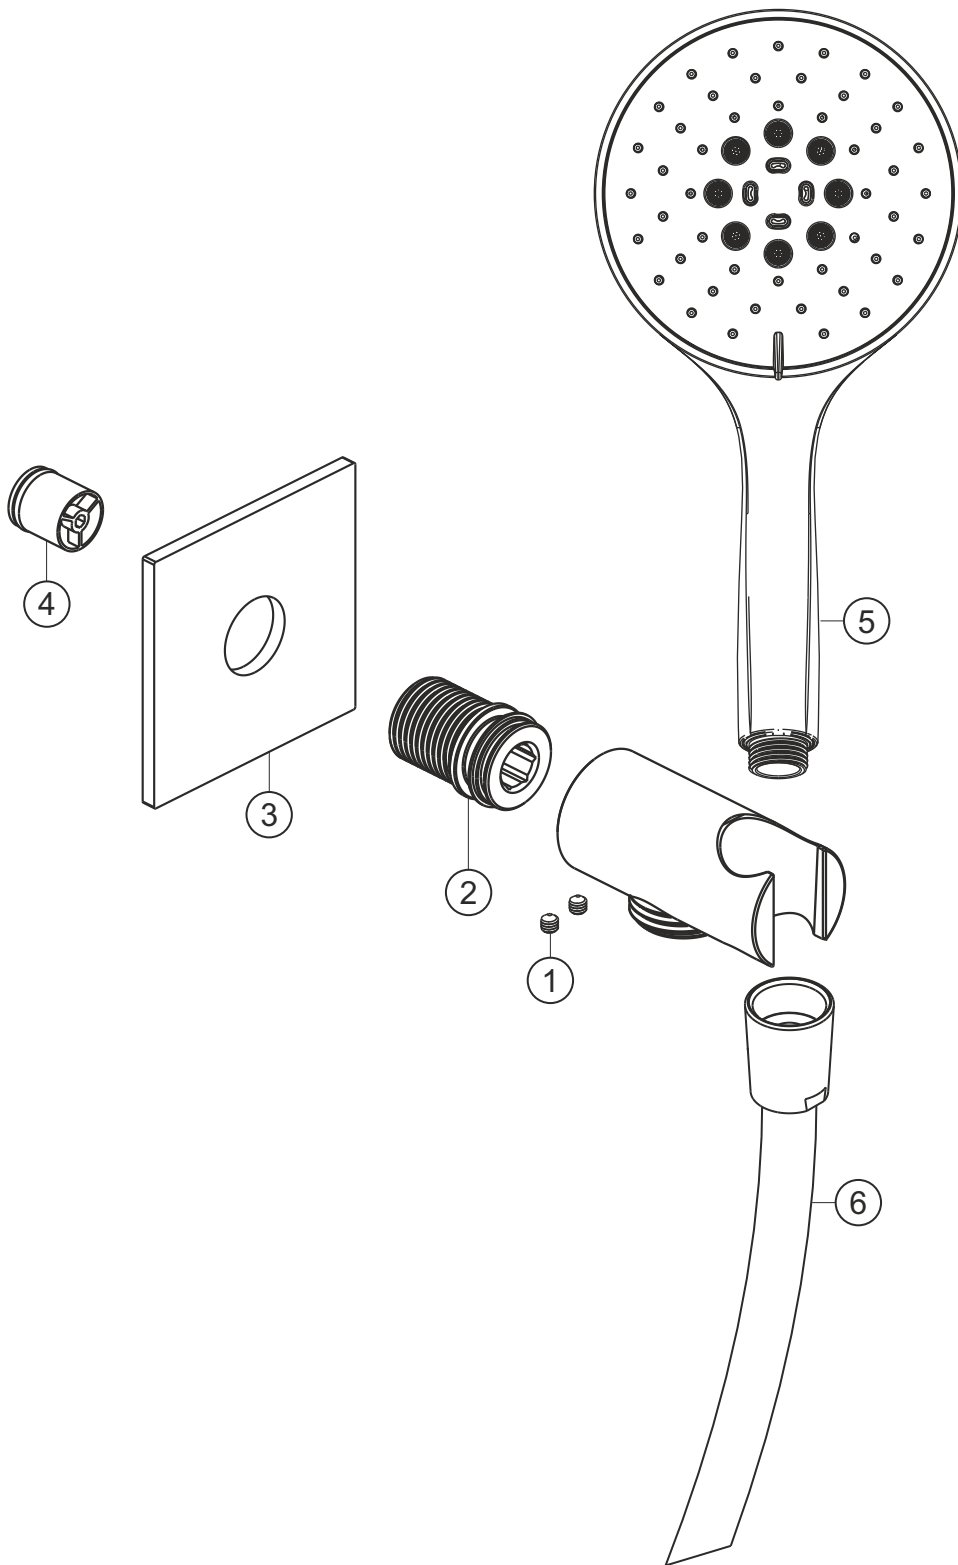

# LIVING SPA iX

Wannenset seven square

Edelstahl gebürstet

17.914600.2.09

## LIVING SPA iX

Wannenset seven square

Edelstahl gebürstet

17.914600.2.09

### Ersatzteilliste

Pos.	Beschreibung	Art.-Nr.	Preisgruppe	VE
1	Madenschraube M4x4	80.029010.1.09	2	2
2	Gewindestutzen	80.032058.1.09	6	1
3	Blende	80.073026.2.09	10	1
4	Rückflussverhinder	80.091003.1.09	2	1
5	Handbrause	17.675400.1.09	*	1
6	Brauseschlauch 1250 mm	17.925300.1.09	*	1