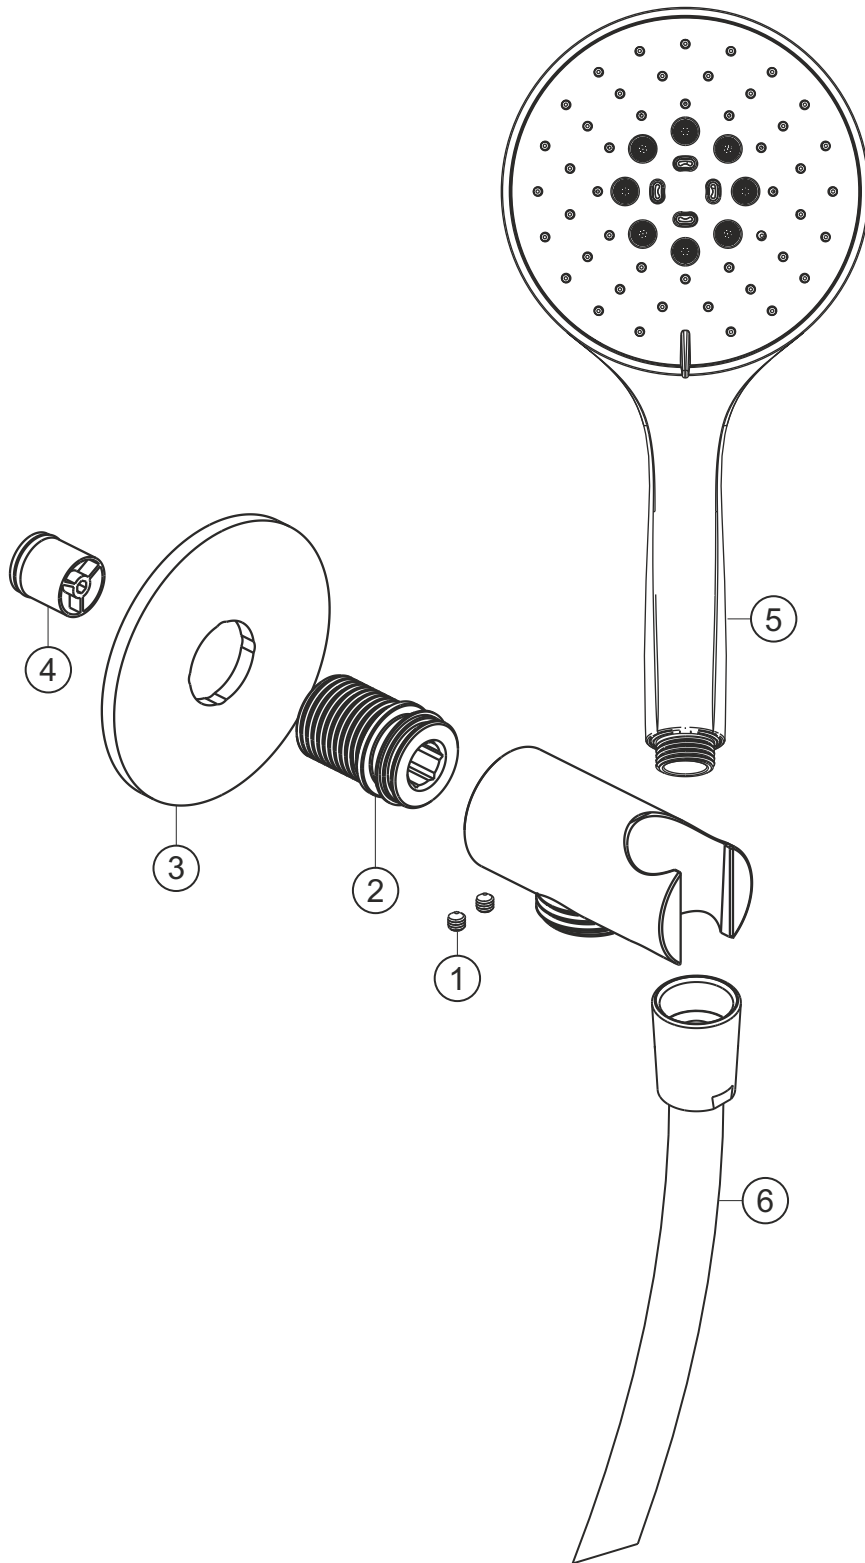

LIVING SPA iX

Wannenset seven round

Edelstahl gebürstet

17.914700.1.09

herzbach

LIVING SPA iX

Wannenset seven round

Edelstahl gebürstet

17.914700.1.09

Ersatzteilliste

Pos.	Beschreibung	Art.-Nr.	Preisgruppe	VE
1	Madenschraube M4x4	80.029010.1.09	2	2
2	Gewindestutzen	80.032058.1.09	6	1
3	Blende	80.073026.1.09	9	1
4	Rückflussverhinder	80.091003.1.09	2	1
5	Handbrause	17.675400.1.09	*	1
6	Brauseschlauch 1600 mm	17.935300.1.09	*	1