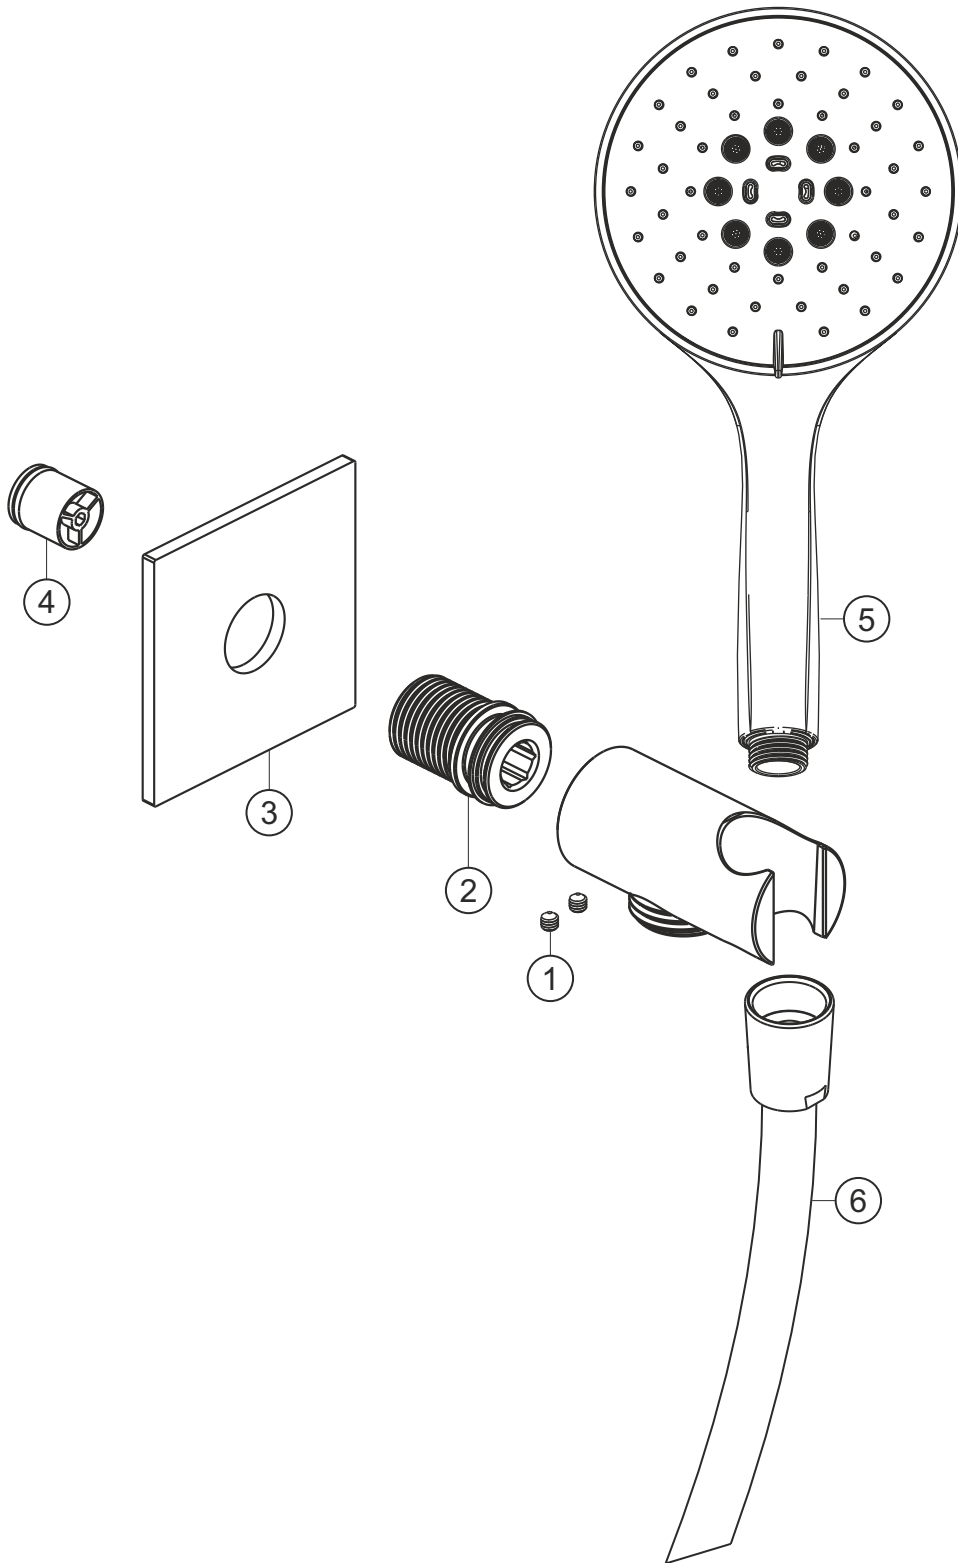

LIVING SPA iX

Wannenset seven square

Edelstahl gebürstet

17.914700.2.09

herzbach

LIVING SPA iX

Wannenset seven square

Edelstahl gebürstet

17.914700.2.09

Ersatzteilliste

Pos.	Beschreibung	Art.-Nr.	Preisgruppe	VE
1	Madenschraube M4x4	80.029010.1.09	2	2
2	Gewindestutzen	80.032058.1.09	6	1
3	Blende	80.073026.2.09	10	1
4	Rückflussverhinder	80.091003.1.09	2	1
5	Handbrause	17.675400.1.09	*	1
6	Brauseschlauch 1600 mm	17.935300.1.09	*	1