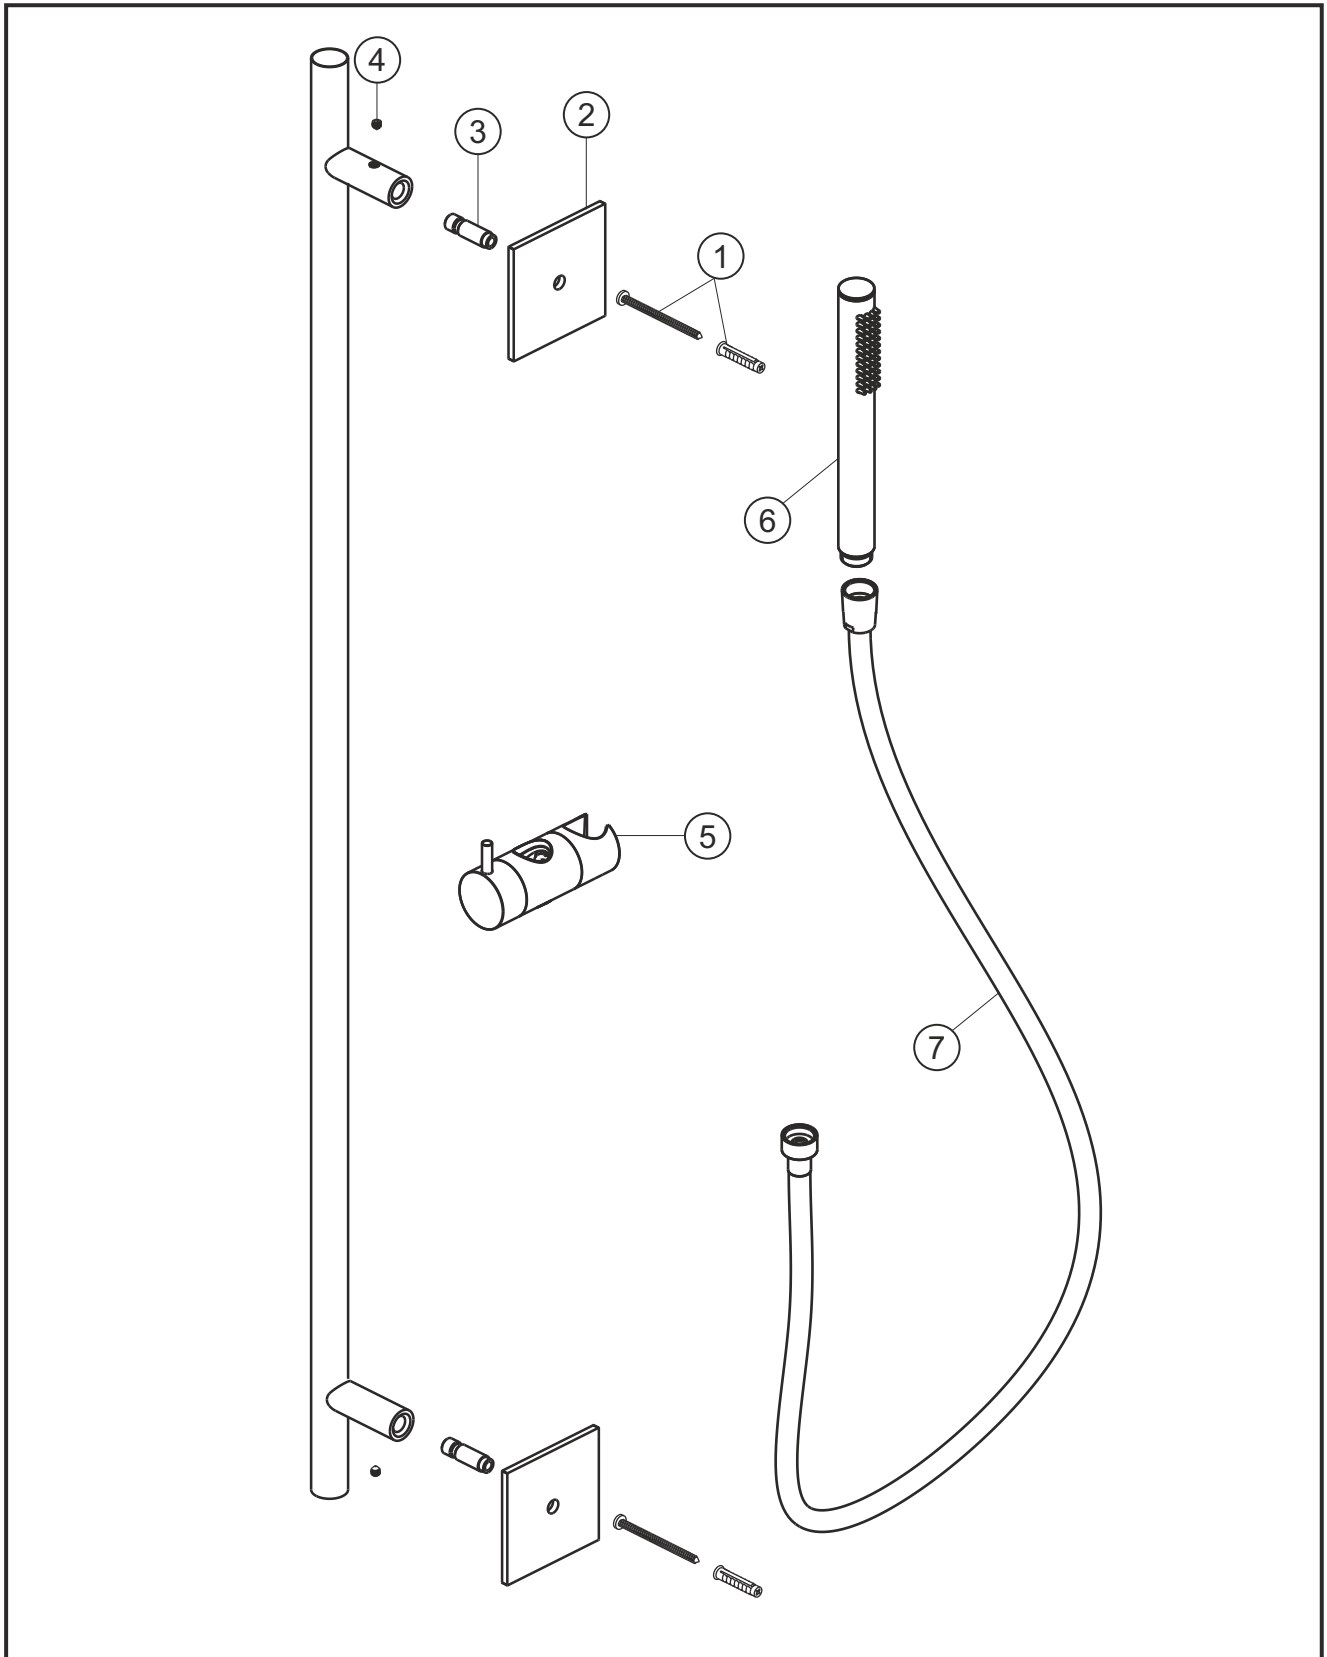

LIVING SPA iX

Wandstangen-Set seven square

Edelstahl gebürstet

17.922700.2.09

herzbach

LIVING SPA iX

Wandstangen-Set seven square

Edelstahl gebürstet

17.922700.2.09

Ersatzteilliste

Pos.	Beschreibung	Art.-Nr.	Preisgruppe	VE
1	Befestigungssatz	80.075026.1.09	4	2
2	Blende	80.073038.2.09	10	1
3	Haltestift	80.032066.1.09	3	1
4	Madenschraube M5x5	80.029009.1.09	1	1
5	Konusschieber	80.108025.1.09	13	1
6	Handbrause	17.977400.1.09	*	1
7	Brauseschlauch	17.935300.1.09	*	1