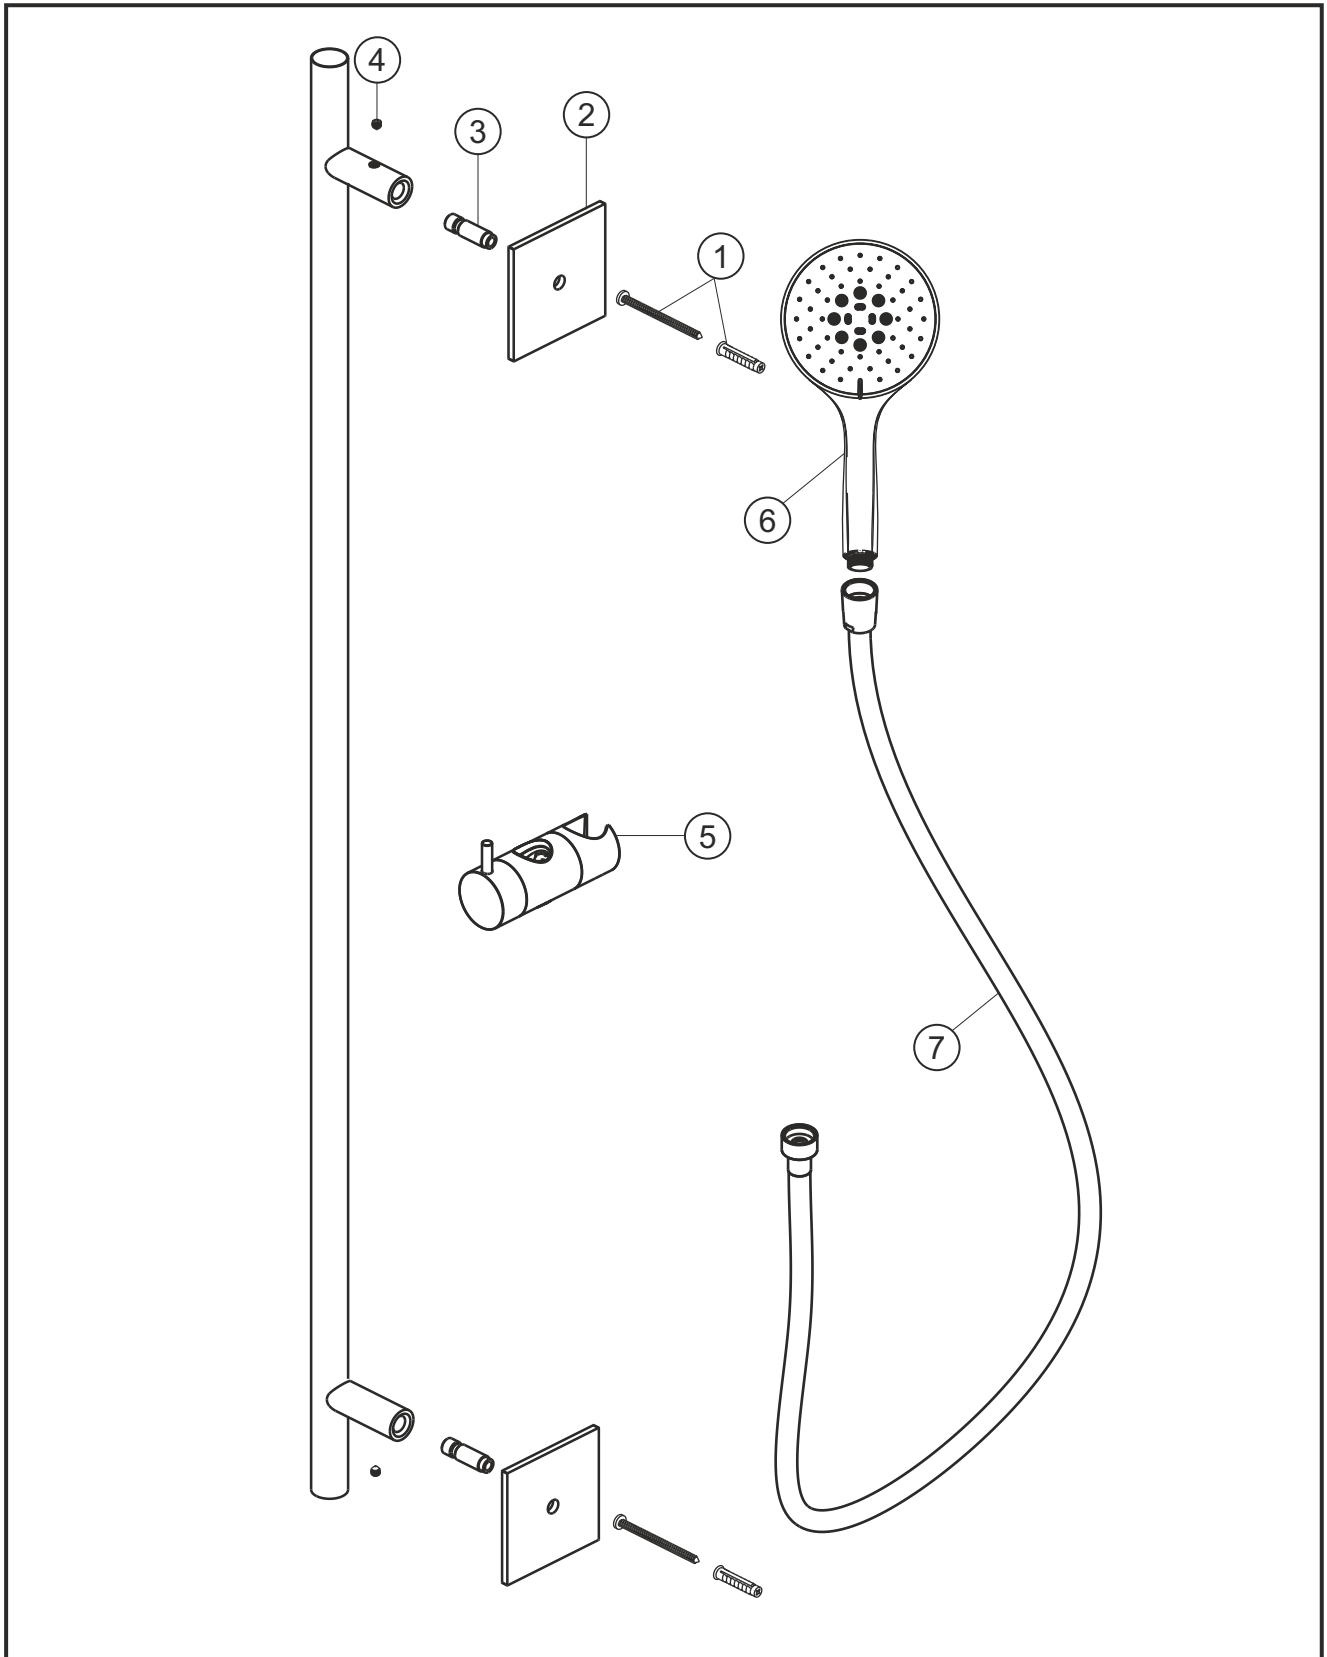

LIVING SPA iX

Wandstangen-Set seven square

Edelstahl gebürstet

17.922800.2.09

herzbach

LIVING SPA iX

Wandstangen-Set seven square

Edelstahl gebürstet

17.922800.2.09

Ersatzteilliste

| Pos. | Beschreibung | Art.-Nr. | Preisgruppe | VE |
|------|--------------------|----------------|-------------|----|
| 1 | Befestigungssatz | 80.075026.1.09 | 4 | 2 |
| 2 | Blende | 80.073038.2.09 | 10 | 1 |
| 3 | Haltestift | 80.032066.1.09 | 3 | 1 |
| 4 | Madenschraube M5x5 | 80.029009.1.09 | 1 | 1 |
| 5 | Konusschieber | 80.108025.1.09 | 13 | 1 |
| 6 | Handbrause | 17.675400.1.09 | * | 1 |
| 7 | Brauseschlauch | 17.935300.1.09 | * | 1 |