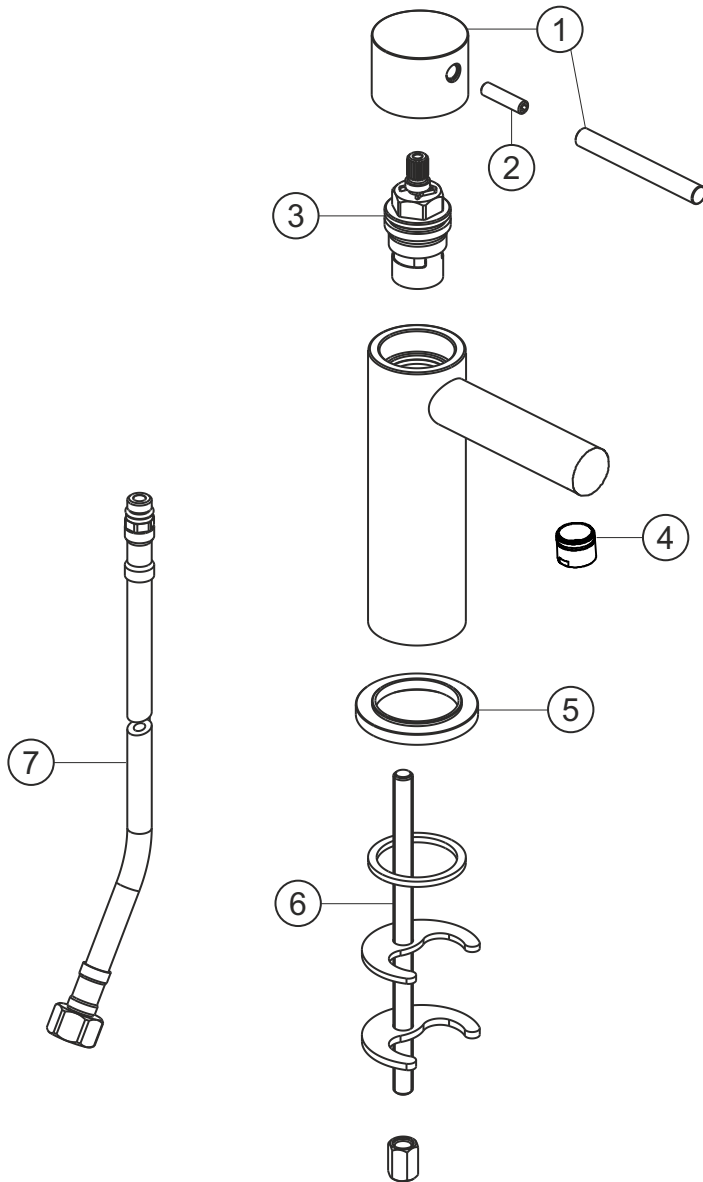

## Standventil

Edelstahl matt gebürstet

17.950860.1.09

### Ersatzteilliste

Pos.	Beschreibung	Art.-Nr.	Preisgruppe	VE
1	Griffhebel	80.116400.2.09	11	1
2	Inbusschraube M5x20	80.131031.1.09	1	1
3	Innenoberteil	80.150400.1.09	6	1
4	Perlator	80.101423.2.09	7	1
5	Zierring	80.102696.2.09	7	1
6	Befestigung	80.016018.2.09	4	1
7	Flexibler Anschlussschlauch	80.101783.1.09	6	1