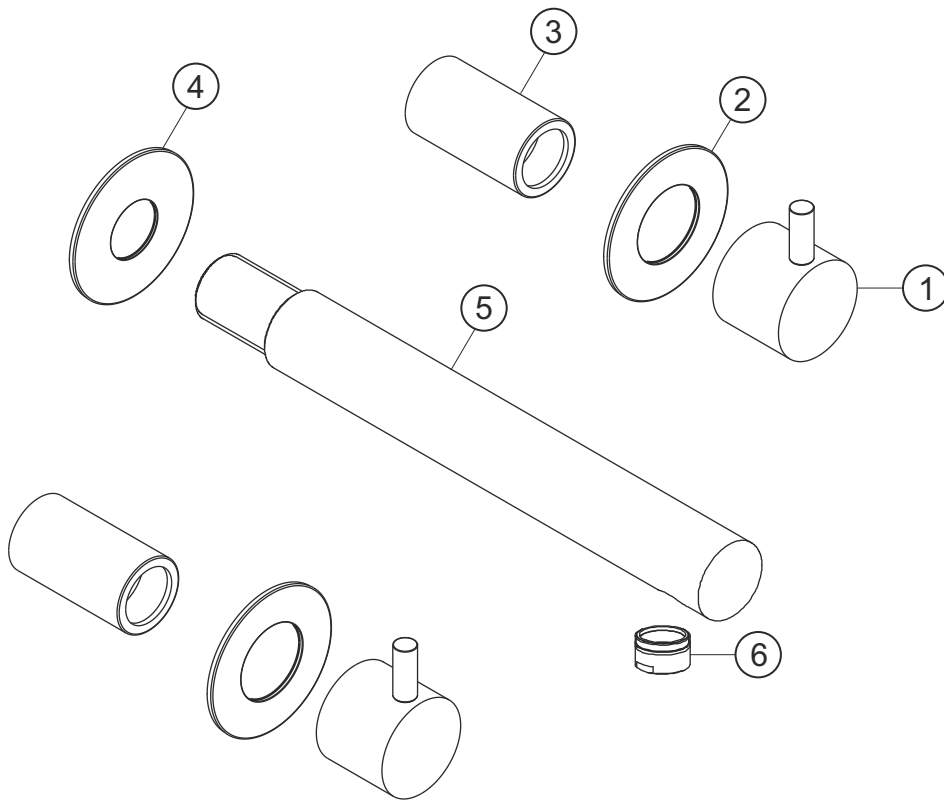

DESIGN iX

Wandbrückenbatterie Auslauf 160 mm

Farbset Edelstahl gebürstet

17.959050.1.09

herzbach

DESIGN iX

Wandbrückenbatterie Auslauf 160 mm

Farbset Edelstahl gebürstet

17.959050.1.09

Ersatzteilliste

Pos.	Beschreibung	Art.-Nr.	Preisgruppe	VE
1	Griff	80.312815.1.09	13	1
2	Griffhülse	80.034400.1.09	9	1
3	Rosette	80.034410.1.09	8	1
4	Rosette Auslauf	80.459900.3.09	11	1
5	Auslauf 160 mm	80.468100.2.09	13	1
6	Perlator	80.101422.2.09	7	1