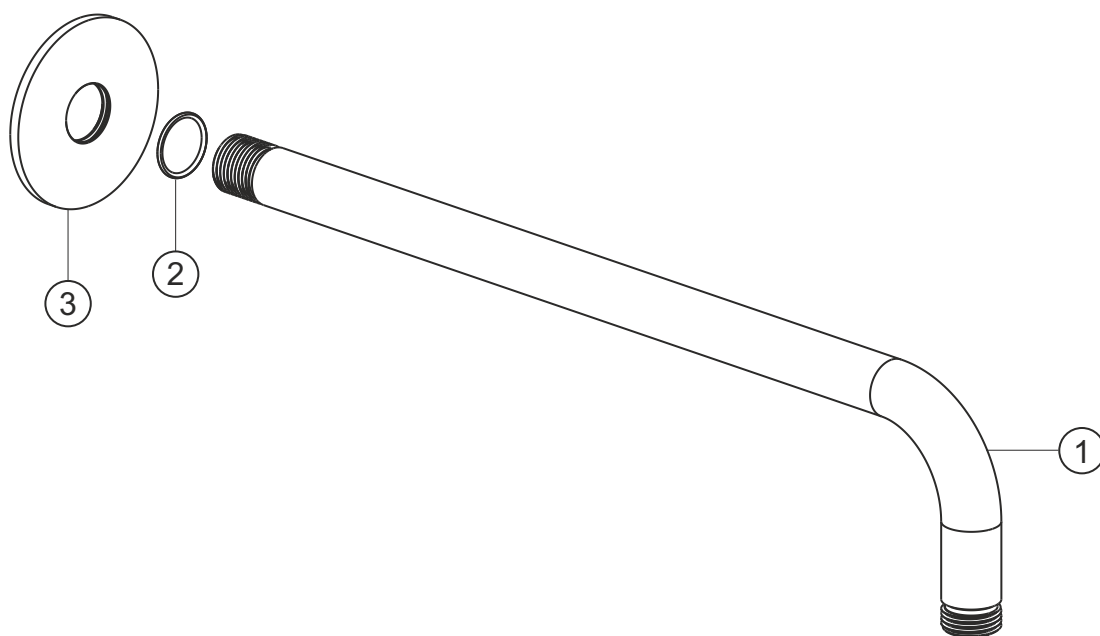

LIVING SPA iX

Wandarm seven round 350 mm

Edelstahl gebürstet

17.960350.1.09

herzbach

LIVING SPA iX

Wandarm seven round 350 mm

Edelstahl gebürstet

17.960350.1.09

Ersatzteilliste

Pos.	Beschreibung	Art.-Nr.	Preisgruppe	VE
1	Arm	80.960350.1.09	14	1
2	Dichtring	80.140006.1.09	2	1
3	Rosette	80.730280.1.09	9	1

herzbach