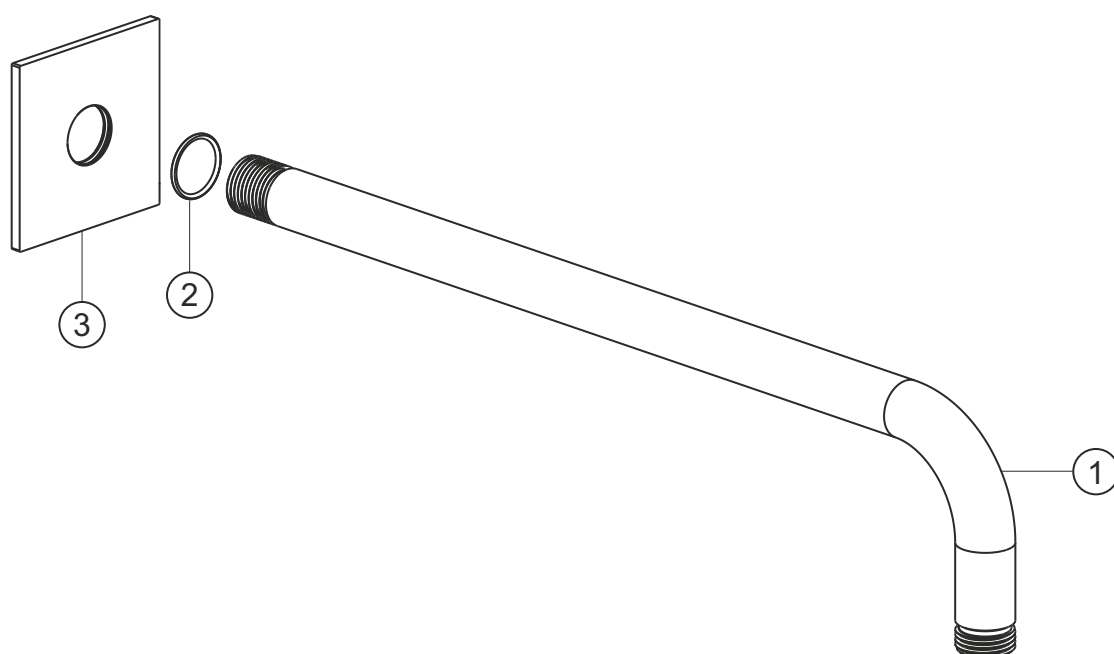

## LIVING SPA iX

Wandarm seven square 350 mm

Edelstahl gebürstet

17.960350.2.09