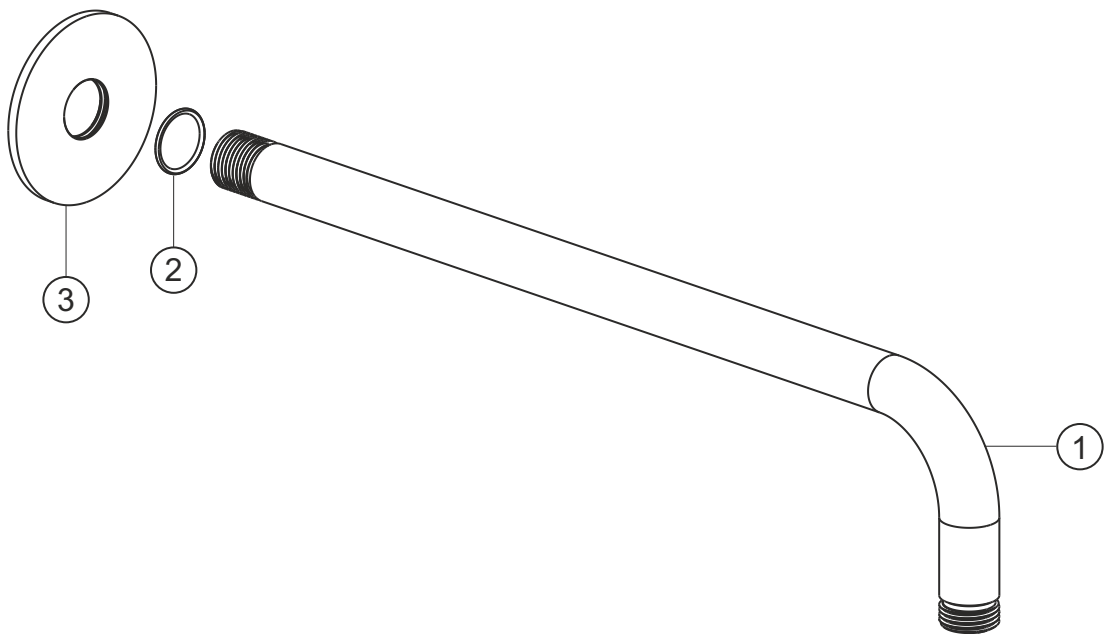

LIVING SPA iX

Wandarm seven round 450 mm

Edelstahl gebürstet

17.960450.1.09

herzbach

LIVING SPA iX

Wandarm seven round 450 mm

Edelstahl gebürstet

17.960450.1.09

Ersatzteilliste

Pos.	Beschreibung	Art.-Nr.	Preisgruppe	VE
1	Arm	80.960450.1.09	14	1
2	Dichtring	80.140006.1.09	2	1
3	Rosette	80.730280.1.09	9	1

herzbach