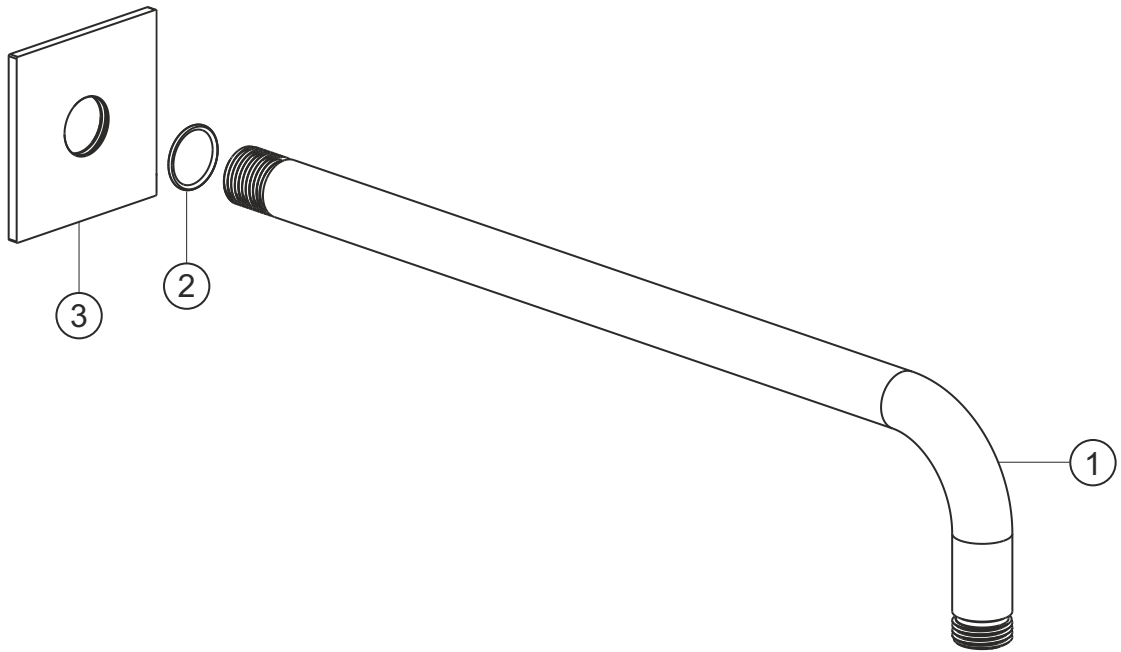

## LIVING SPA iX

Wandarm seven square 450 mm

Edelstahl gebürstet

17.960450.2.09