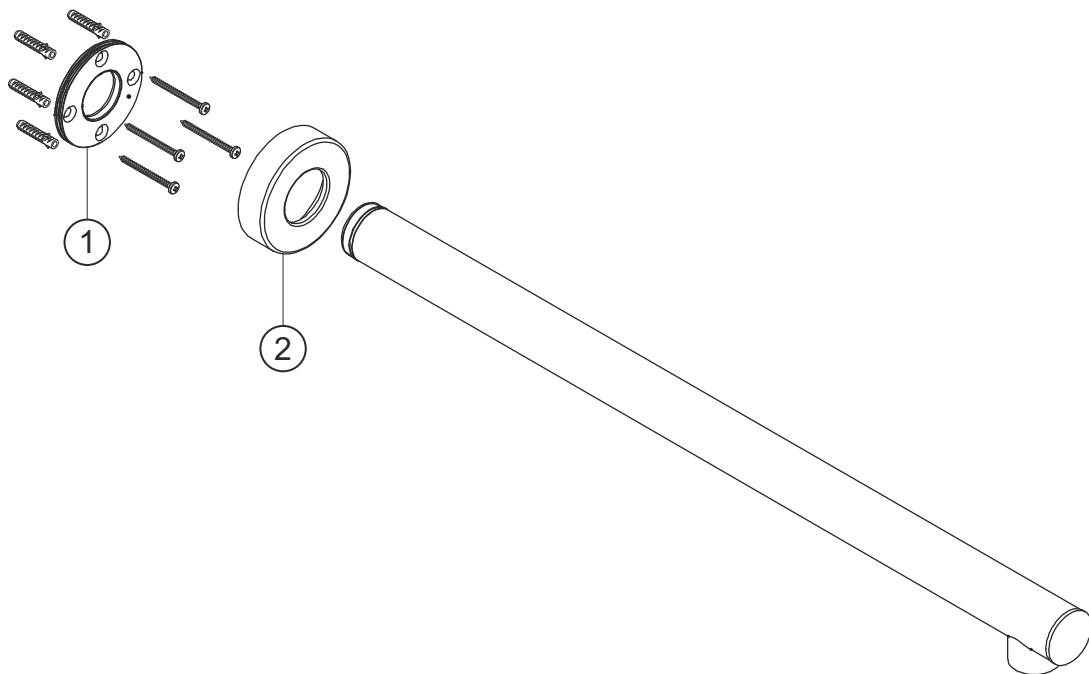

LIVING SPA iX

Wandarm round 350 mm

Edelstahl gebürstet

17.963500.1.09

herzbach

LIVING SPA iX

Wandarm round 350 mm

Edelstahl gebürstet

17.963500.1.09

Ersatzteilliste

Pos.	Beschreibung	Art.-Nr.	Preisgruppe	VE
1	Befestigung	80.075011.2.09	5	1
2	Rosette	80.019039.2.09	8	1

herzbach