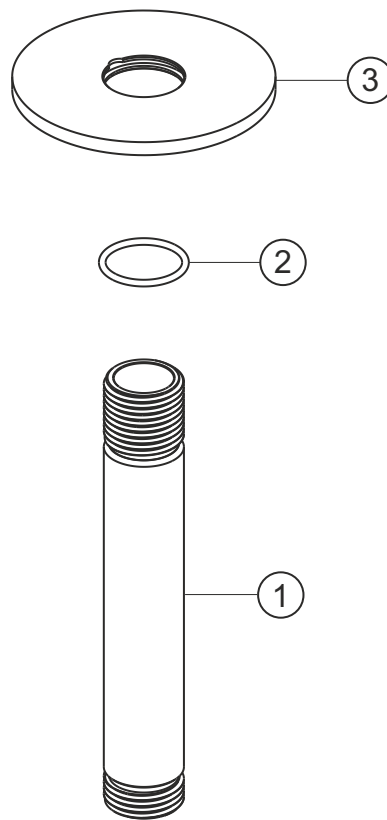

LIVING SPA iX

Deckenarm seven round 100 mm

Edelstahl gebürstet

17.964810.1.09

herzbach

LIVING SPA iX

Deckenarm seven round 100 mm

Edelstahl gebürstet

17.964810.1.09

Ersatzteilliste

Pos.	Beschreibung	Art.-Nr.	Preisgruppe	VE
1	Arm	80.964810.1.09	12	1
2	Dichtring	80.140006.1.09	2	1
3	Rosette	80.730280.1.09	9	1

herzbach