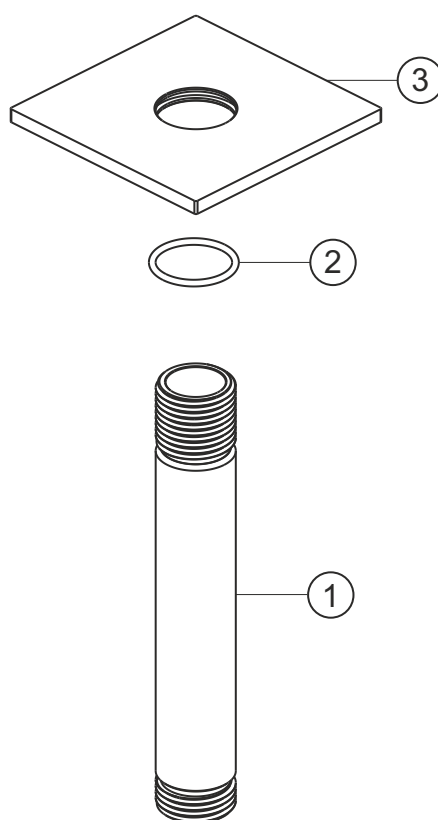

LIVING SPA iX

Deckenarm seven square 100 mm

Edelstahl gebürstet

17.964810.2.09

herzbach

LIVING SPA iX

Deckenarm seven square 100 mm

Edelstahl gebürstet

17.964810.2.09

Ersatzteilliste

Pos.	Beschreibung	Art.-Nr.	Preisgruppe	VE
1	Arm	80.964810.1.09	12	1
2	Dichtring	80.140006.1.09	2	1
3	Rosette	80.730280.2.09	10	1

herzbach