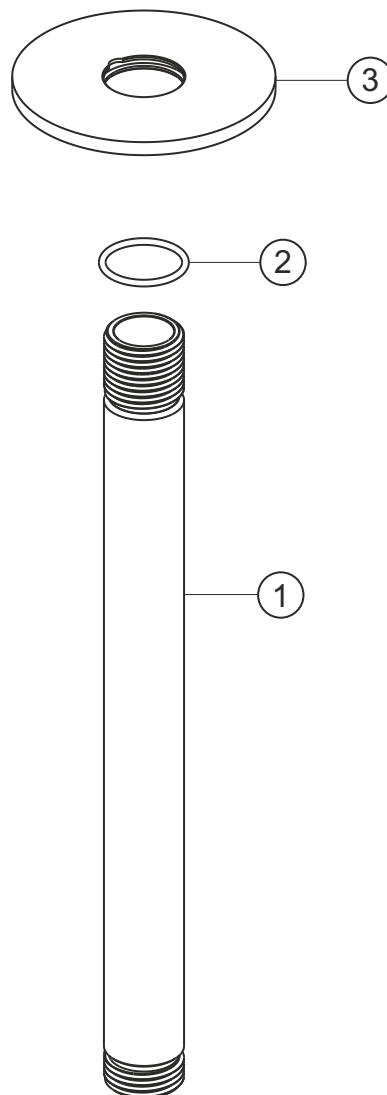

LIVING SPA iX

Deckenarm seven round 200 mm

Edelstahl gebürstet

17.964820.1.09

herzbach

LIVING SPA iX

Deckenarm seven round 200 mm

Edelstahl gebürstet

17.964820.1.09

Ersatzteilliste

Pos.	Beschreibung	Art.-Nr.	Preisgruppe	VE
1	Arm	80.964820.1.09	12	1
2	Dichtring	80.140006.1.09	2	1
3	Rosette	80.730280.1.09	9	1

herzbach