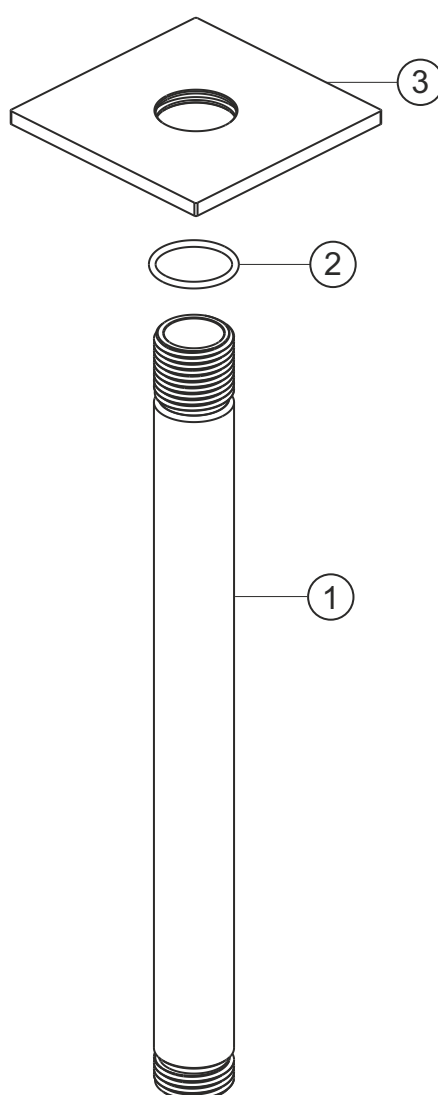

LIVING SPA iX

Deckenarm seven square 200 mm

Edelstahl gebürstet

17.964820.2.09

herzbach

LIVING SPA iX

Deckenarm seven square 200 mm

Edelstahl gebürstet

17.964820.2.09

Ersatzteilliste

Pos.	Beschreibung	Art.-Nr.	Preisgruppe	VE
1	Arm	80.964820.1.09	12	1
2	Dichtring	80.140006.1.09	2	1
3	Rosette	80.730280.2.09	10	1

herzbach