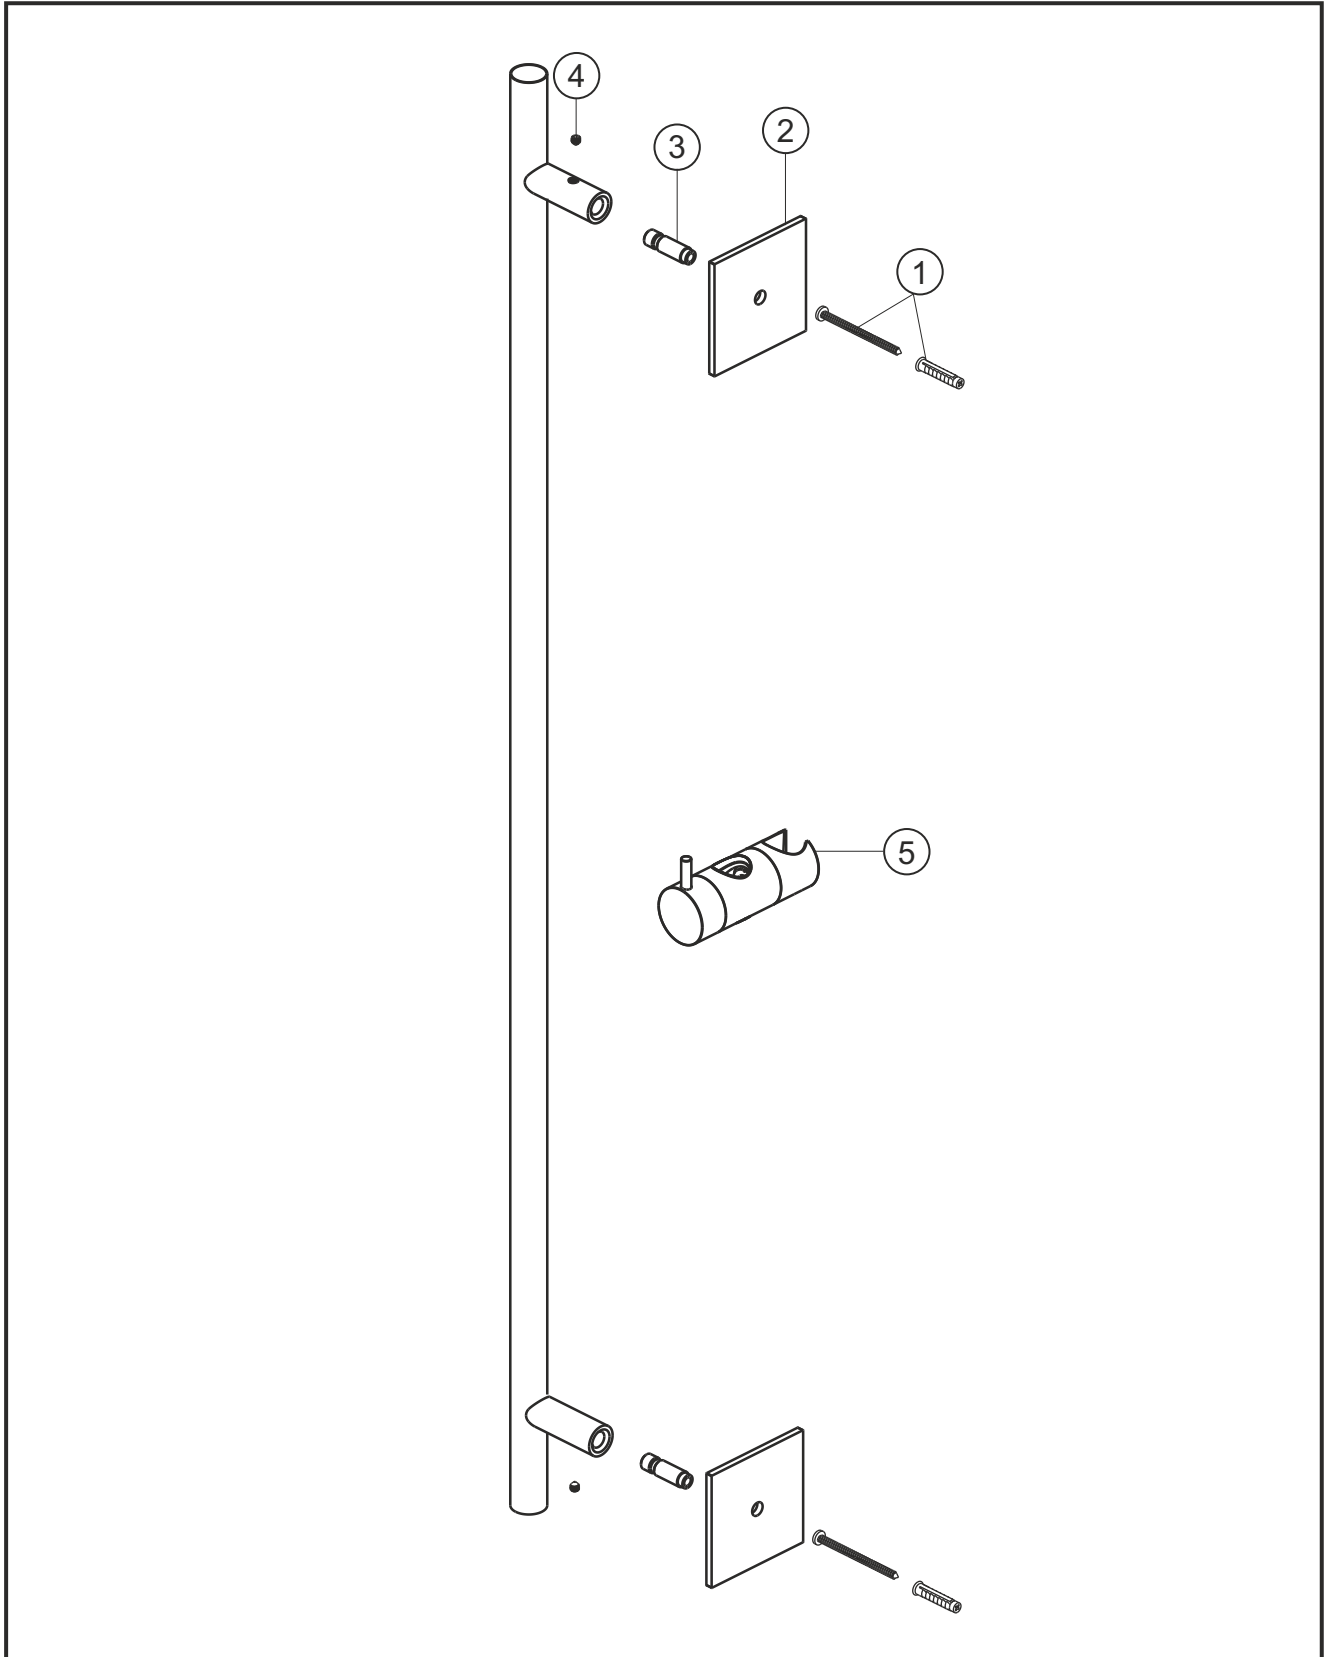

LIVING SPA iX

Wandstange seven square

Edelstahl gebürstet

17.965900.2.09

herzbach

LIVING SPA iX

Wandstange seven square

Edelstahl gebürstet

17.965900.2.09

Ersatzteilliste

Pos.	Beschreibung	Art.-Nr.	Preisgruppe	VE
1	Befestigungssatz	80.075026.1.09	4	2
2	Blende	80.073038.2.09	10	1
3	Haltestift	80.032066.1.09	3	1
4	Madenschraube M5x5	80.029009.1.09	1	1
5	Konusschieber	80.108025.1.09	13	1