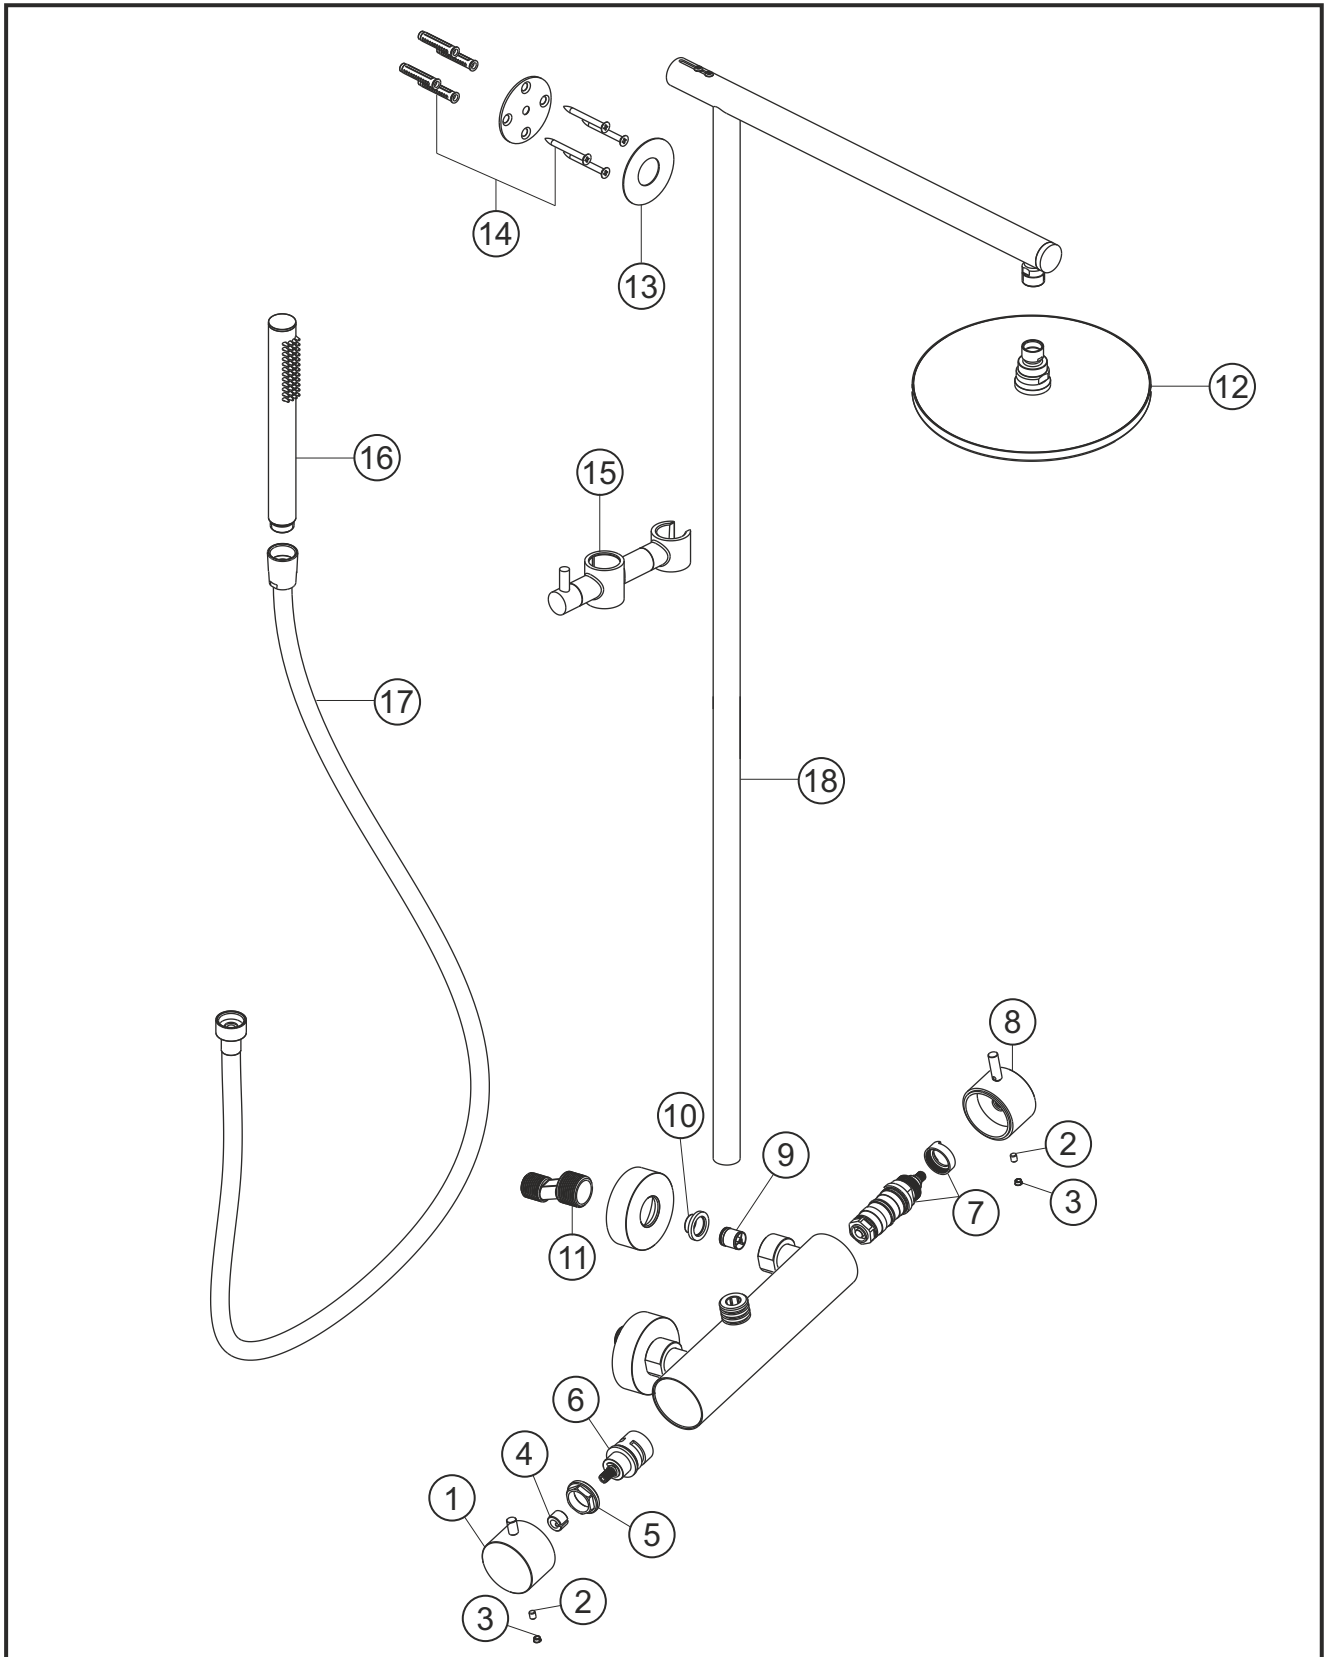

# LIVING SPA iX

Duschsäule mit Brausethermostat Aufputz

Edelstahl gebürstet

17.988120.1.09

## LIVING SPA iX

Duschsäule mit Brausethermostat Aufputz

Edelstahl gebürstet

17.988120.1.09

### Ersatzteilliste

Pos.	Beschreibung	Art.-Nr.	Preisgruppe	VE
1	Absperrgriff	80.111829.2.09	12	1
2	Inbusschraube	80.138177.1.09	1	1
3	Griffstopfen	80.138200.1.09	2	1
4	Sprengring	80.001629.1.09	3	1
5	Konerring	80.510929.2.09	4	1
6	Umstellkartusche	80.066500.2.09	10	1
7	Thermostatkartusche	80.066600.1.09	12	1
8	Thermostatgriff	80.111909.2.09	12	1
9	Rückflußverhinderer	80.120999.2.09	4	1
10	Siebichtung	80.213600.1.09	2	1
11	S-Anschluss	80.111300.1.09	10	1
12	Regenbrause	17.600200.1.09	*	1
13	Rosette	80.013049.2.09	6	1
14	Befestigung	80.130490.2.09	6	1
15	Gleiter	80.945900.1.09	11	1
16	Handbrause	17.977400.1.09	*	1
17	Brauseschlauch	17.935300.1.09	*	1
18	Brauserohr mit Arm	80.943000.1.09	15	1