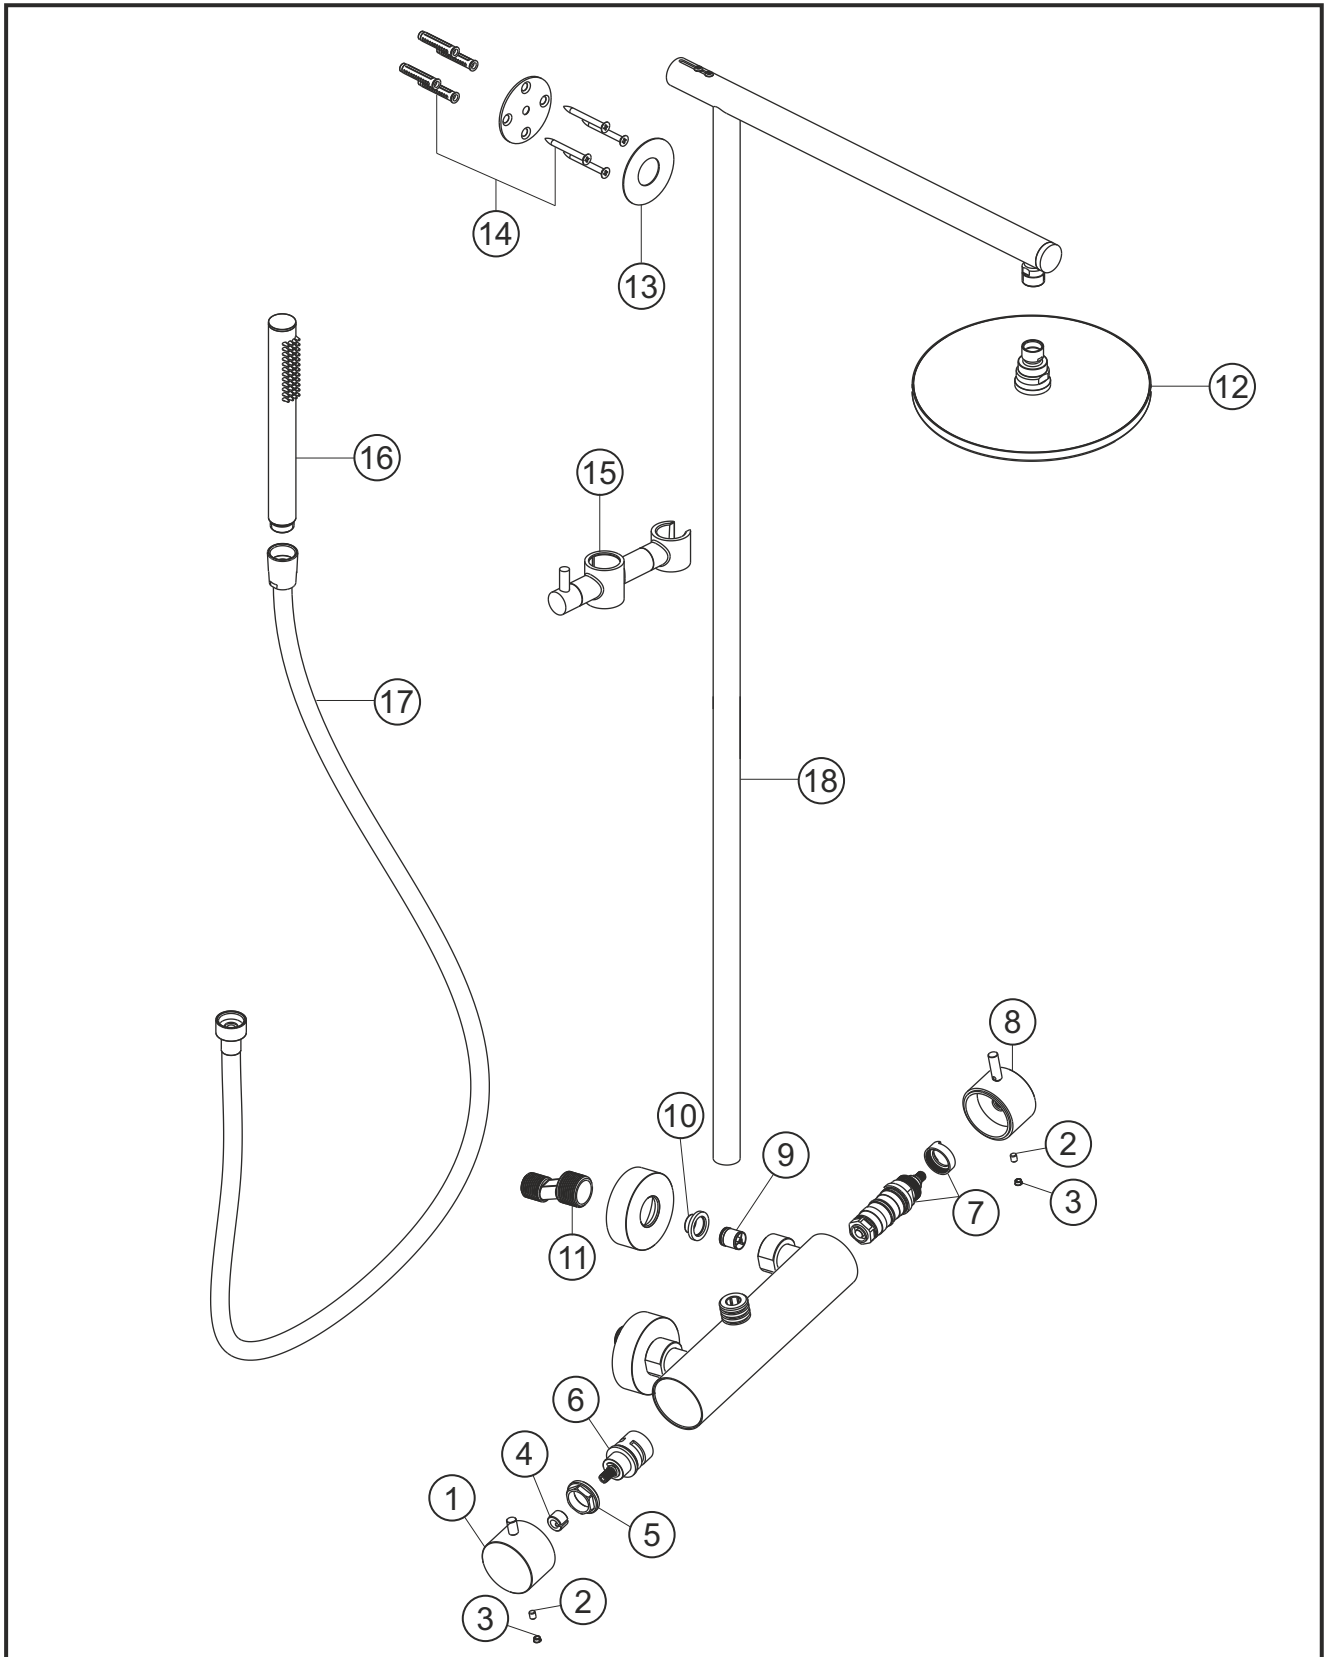

# LIVING SPA iX

Duschsäule mit Brausethermostat Aufputz

Edelstahl gebürstet

17.988125.1.09

## LIVING SPA iX

Duschsäule mit Brausethermostat Aufputz

Edelstahl gebürstet

17.988125.1.09

### Ersatzteilliste

Pos.	Beschreibung	Art.-Nr.	Preisgruppe	VE
1	Absperrgriff	80.111829.2.09	12	1
2	Inbusschraube	80.138177.1.09	1	1
3	Griffstopfen	80.138200.1.09	2	1
4	Sprengring	80.001629.1.09	3	1
5	Konerring	80.510929.2.09	4	1
6	Umstellkartusche	80.066500.2.09	10	1
7	Thermostatkartusche	80.066600.1.09	12	1
8	Thermostatgriff	80.111909.2.09	12	1
9	Rückflußverhinderer	80.120999.2.09	4	1
10	Siebichtung	80.213600.1.09	2	1
11	S-Anschluss	80.111300.1.09	10	1
12	Regenbrause	17.600250.1.09	*	1
13	Rosette	80.013049.2.09	6	1
14	Befestigung	80.130490.2.09	6	1
15	Gleiter	80.945900.1.09	11	1
16	Handbrause	17.977400.1.09	*	1
17	Brauseschlauch	17.935300.1.09	*	1
18	Brauserohr mit Arm	80.943000.1.09	15	1