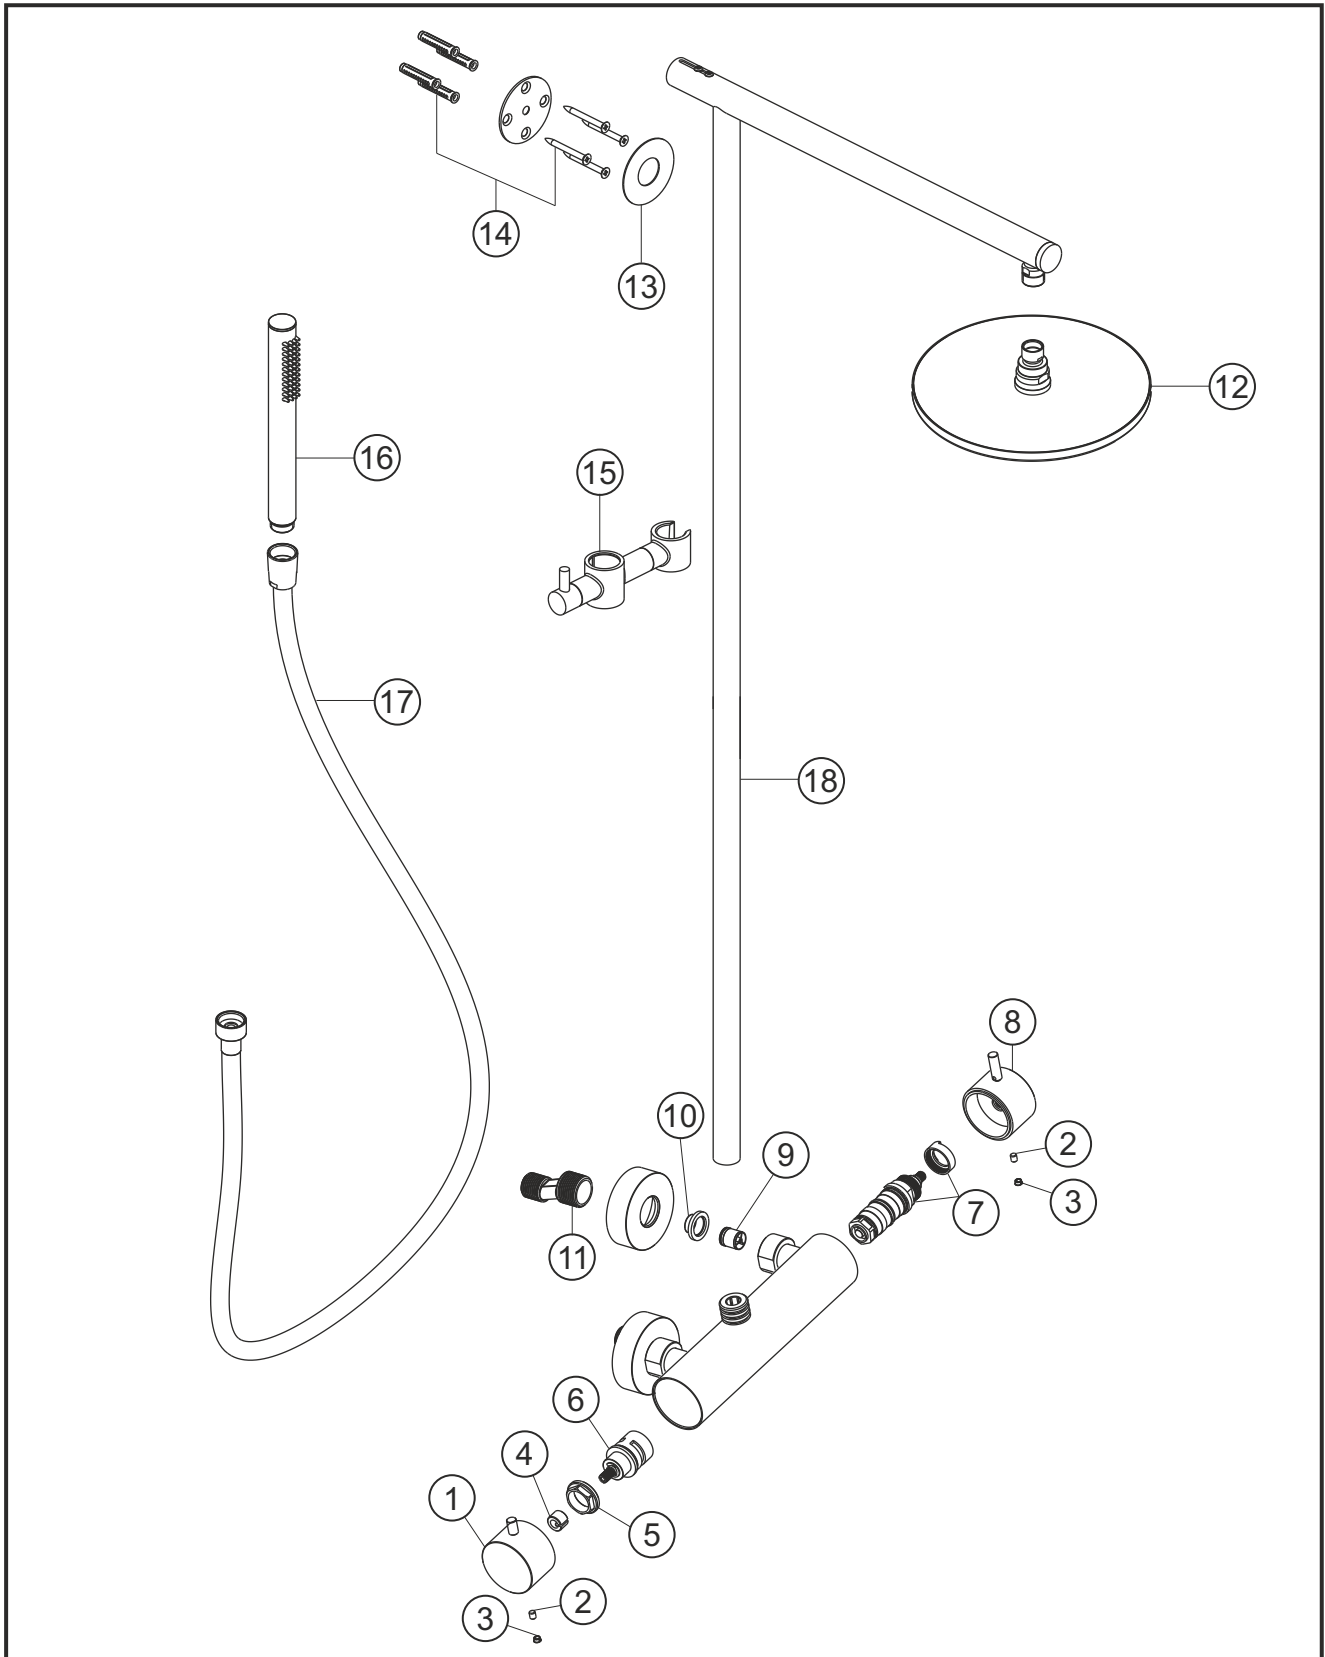

# LIVING SPA iX

Duschsäule mit Brausethermostat Aufputz

Edelstahl gebürstet

17.988130.1.09

## LIVING SPA iX

Duschsäule mit Brausethermostat Aufputz

Edelstahl gebürstet

17.988130.1.09

### Ersatzteilliste

Pos.	Beschreibung	Art.-Nr.	Preisgruppe	VE
1	Absperrgriff	80.111829.2.09	12	1
2	Inbusschraube	80.138177.1.09	1	1
3	Griffstopfen	80.138200.1.09	2	1
4	Sprengring	80.001629.1.09	3	1
5	Konerring	80.510929.2.09	4	1
6	Umstellkartusche	80.066500.2.09	10	1
7	Thermostatkartusche	80.066600.1.09	12	1
8	Thermostatgriff	80.111909.2.09	12	1
9	Rückflußverhinderer	80.120999.2.09	4	1
10	Siebichtung	80.213600.1.09	2	1
11	S-Anschluss	80.111300.1.09	10	1
12	Regenbrause	17.600300.1.09	*	1
13	Rosette	80.013049.2.09	6	1
14	Befestigung	80.130490.2.09	6	1
15	Gleiter	80.945900.1.09	11	1
16	Handbrause	17.977400.1.09	*	1
17	Brauseschlauch	17.935300.1.09	*	1
18	Brauserohr mit Arm	80.943000.1.09	15	1