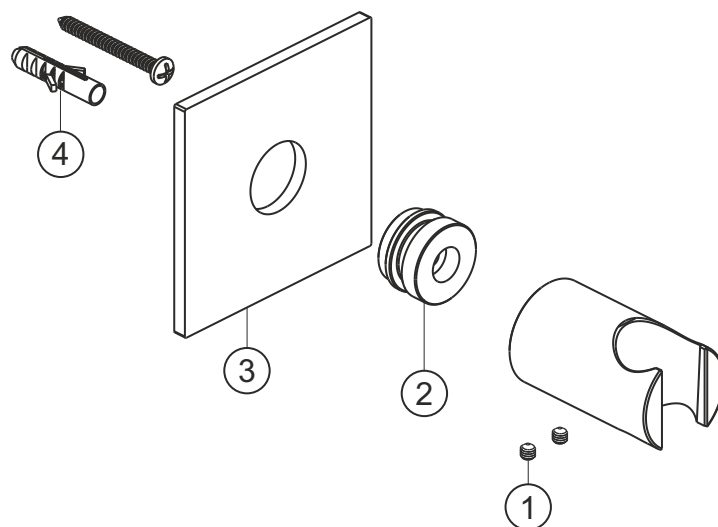

LIVING SPA iX

Wandhalter seven square

Edelstahl gebürstet

17.994100.2.09

herzbach

LIVING SPA iX

Wandhalter seven square

Edelstahl gebürstet

17.994100.2.09

Ersatzteilliste

Pos.	Beschreibung	Art.-Nr.	Preisgruppe	VE
1	Madenschraube M4x4	80.029010.1.09	2	2
2	Befestigungsadapter	80.032065.1.09	5	1
3	Blende	80.073026.2.09	10	1
4	Befestigung	80.075001.1.09	3	1

herzbach