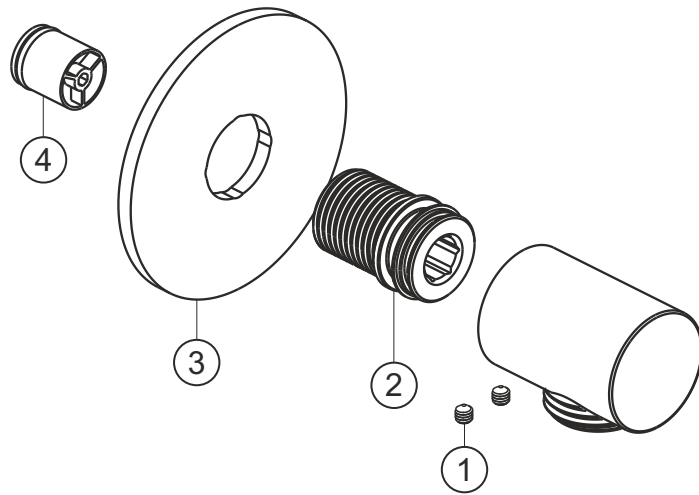

# LIVING SPA iX

Brauseanschlussbogen seven round

Edelstahl gebürstet

17.995100.1.09

## Ersatzteilliste

Pos.	Beschreibung	Art.-Nr.	Preisgruppe	VE
1	Madenschraube M4x4	80.029010.1.09	2	2
2	Gewindestutzen	80.032058.1.09	6	1
3	Blende	80.073026.1.09	9	1
4	Rückflussverhinder	80.091003.1.09	2	1