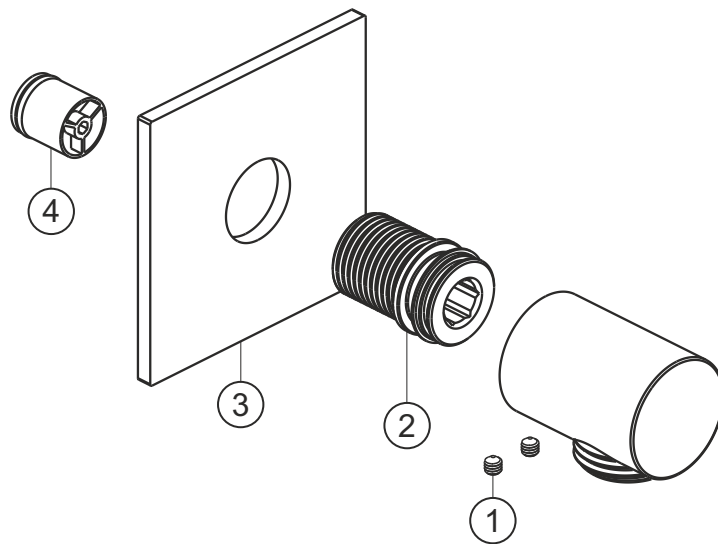

# LIVING SPA iX

Brauseanschlussbogen seven square

Edelstahl gebürstet

17.995100.2.09

## LIVING SPA iX

Brauseanschlussbogen seven square

Edelstahl gebürstet

17.995100.2.09

### Ersatzteilliste

Pos.	Beschreibung	Art.-Nr.	Preisgruppe	VE
1	Madenschraube M4x4	80.029010.1.09	2	2
2	Gewindestutzen	80.032058.1.09	6	1
3	Blende	80.073026.2.09	10	1
4	Rückflussverhinder	80.091003.1.09	2	1