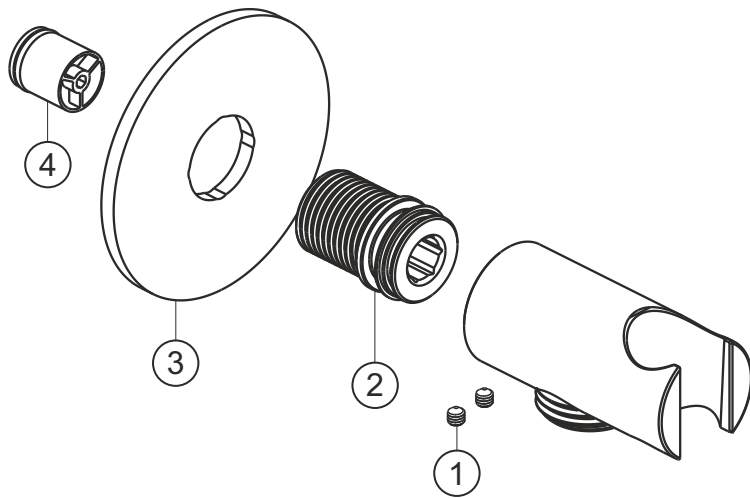

LIVING SPA iX

Brauseanschlussbogen seven round

Edelstahl gebürstet

17.995200.1.09

herzbach

LIVING SPA iX

Brauseanschlussbogen seven round

Edelstahl gebürstet

17.995200.1.09

Ersatzteilliste

Pos.	Beschreibung	Art.-Nr.	Preisgruppe	VE
1	Madenschraube M4x4	80.029010.1.09	2	2
2	Gewindestutzen	80.032058.1.09	6	1
3	Blende	80.073026.1.09	9	1
4	Rückflussverhinder	80.091003.1.09	2	1