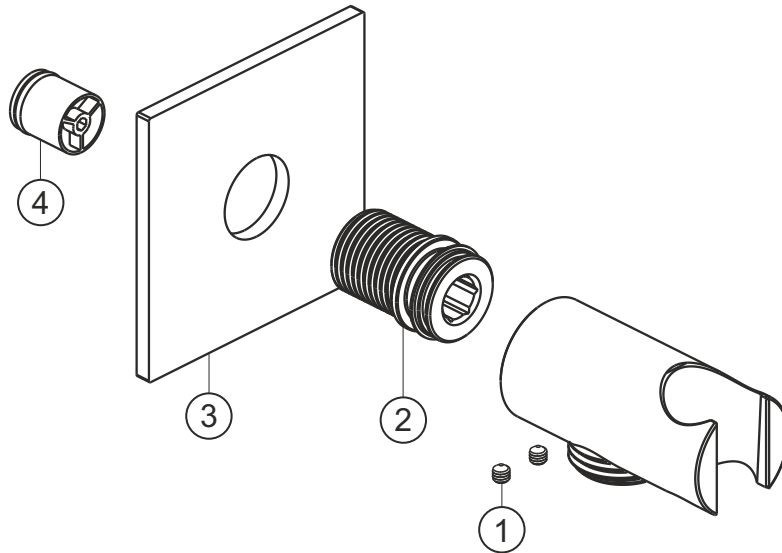

LIVING SPA iX

Brauseanschlussbogen seven square

Edelstahl gebürstet

17.995200.2.09

herzbach

LIVING SPA iX

Brauseanschlussbogen seven square

Edelstahl gebürstet

17.995200.2.09

Ersatzteilliste

Pos.	Beschreibung	Art.-Nr.	Preisgruppe	VE
1	Madenschraube M4x4	80.029010.1.09	2	2
2	Gewindestutzen	80.032058.1.09	6	1
3	Blende	80.073026.2.09	10	1
4	Rückflussverhinder	80.091003.1.09	2	1