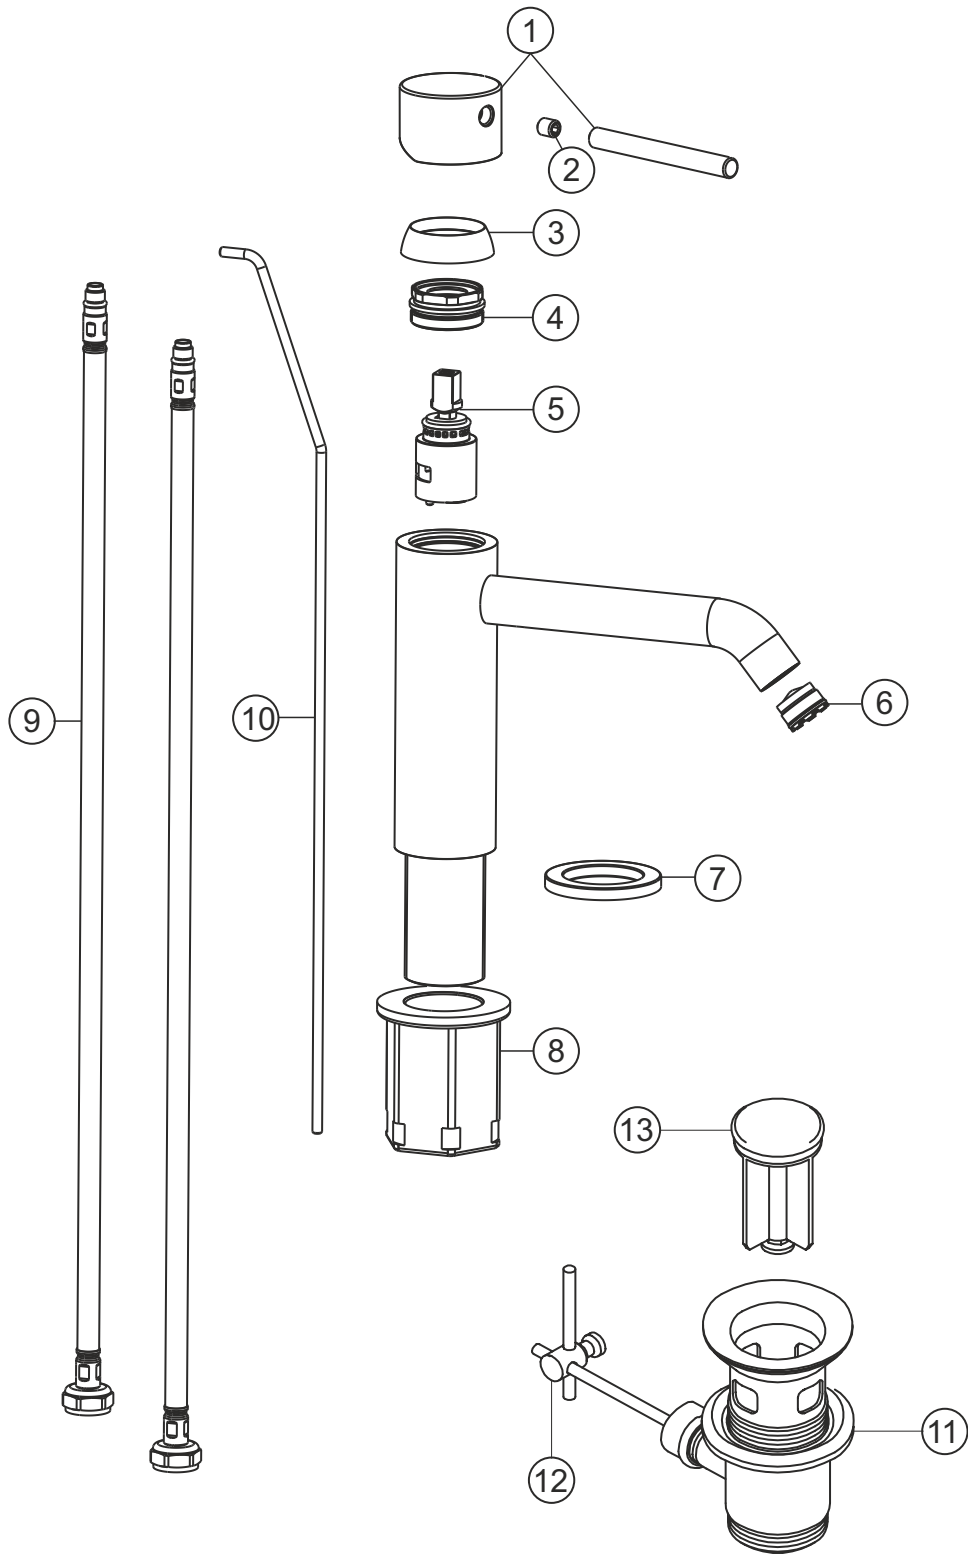

**DEEP**

**Waschtisch-Einlochbatterie M-Size 130**

chrom

18.203100.1.01

**herzbach**

**DEEP****Waschtisch-Einlochbatterie M-Size 130**

chrom

**18.203100.1.01****Ersatzteilliste**

<b>Pos.</b>	<b>Beschreibung</b>	<b>Art.-Nr.</b>	<b>Preisgruppe</b>	<b>VE</b>
1	Griffhebel	80.442200.1.01	8	1
2	Inbusschraube	80.501025.1.09	1	1
3	Glockenkappe	80.517898.1.01	5	1
4	Konerring	80.519117.1.09	2	1
5	Kartusche	80.650597.1.09	7	1
6	Perlator	80.604173.1.09	3	1
7	Zierring	80.519116.1.01	5	1
8	Befestigungssatz	80.480130.1.09	3	1
9	Flexibler Anschlussschlauch	80.700900.2.09	5	1
10	Zugstange	80.604853.1.09	6	1
11	Ablaufgarnitur	80.031800.1.01	6	1
12	Excentergelenk	80.060200.1.01	2	1
13	Stopfen	80.200800.1.01	4	1

**herzbach**