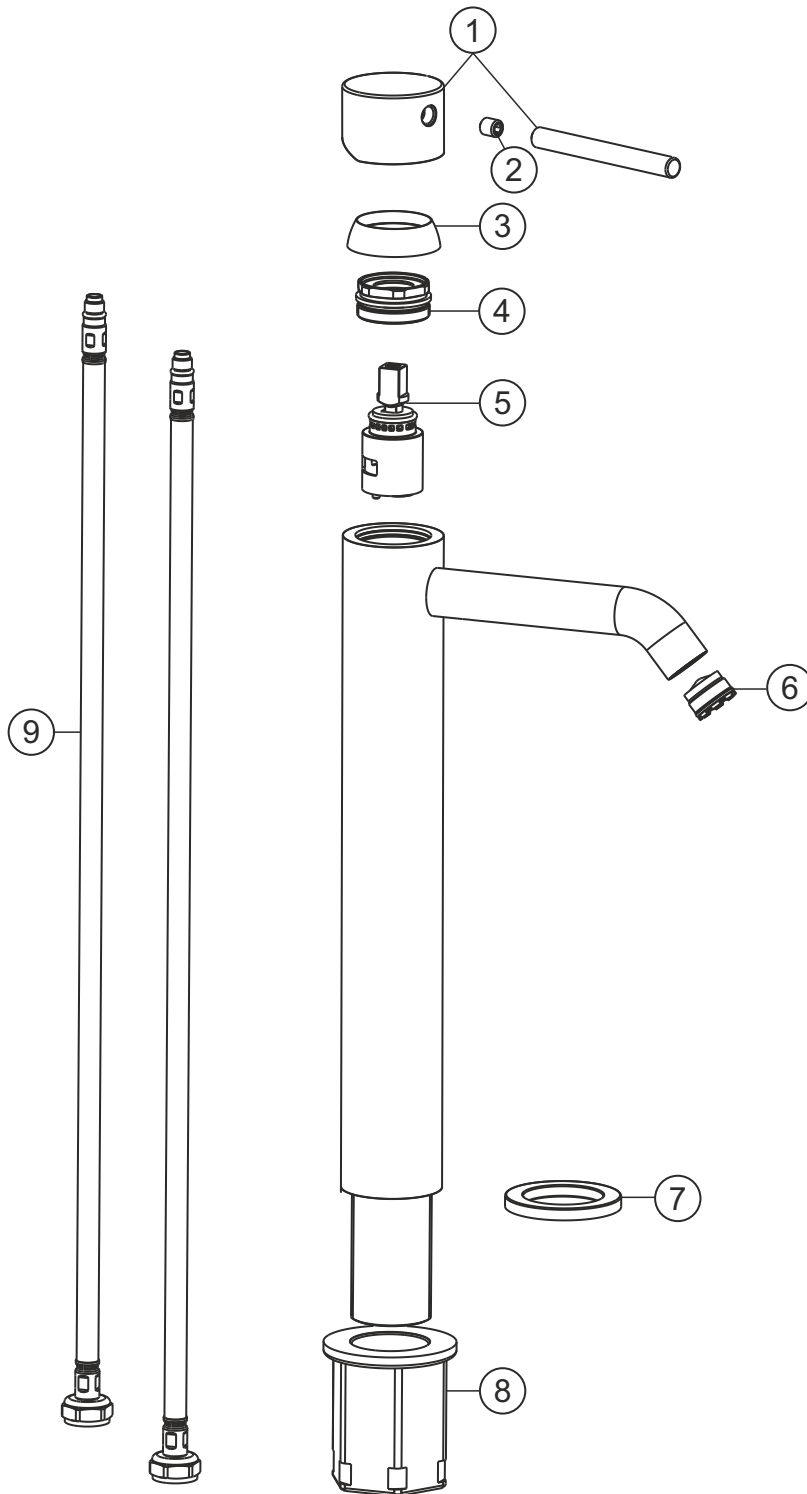

# DEEP

Waschtisch-Einlochbatterie L-Size 130

chrom

18.203200.2.01

# herzbach

**DEEP**

**Waschtisch-Einlochbatterie L-Size 130**

chrom

**18.203200.2.01**

### Ersatzteilliste

Pos.	Beschreibung	Art.-Nr.	Preisgruppe	VE
1	Griffhebel	80.442200.1.01	8	1
2	Inbusschraube	80.501025.1.09	1	1
3	Glockenkappe	80.517898.1.01	5	1
4	Konerring	80.519117.1.09	2	1
5	Kartusche	80.650597.1.09	7	1
6	Perlator	80.604173.1.09	3	1
7	Zierring	80.519116.1.01	5	1
8	Befestigungssatz	80.480130.1.09	3	1
9	Flexibler Anschlussschlauch	80.028460.2.09	5	1