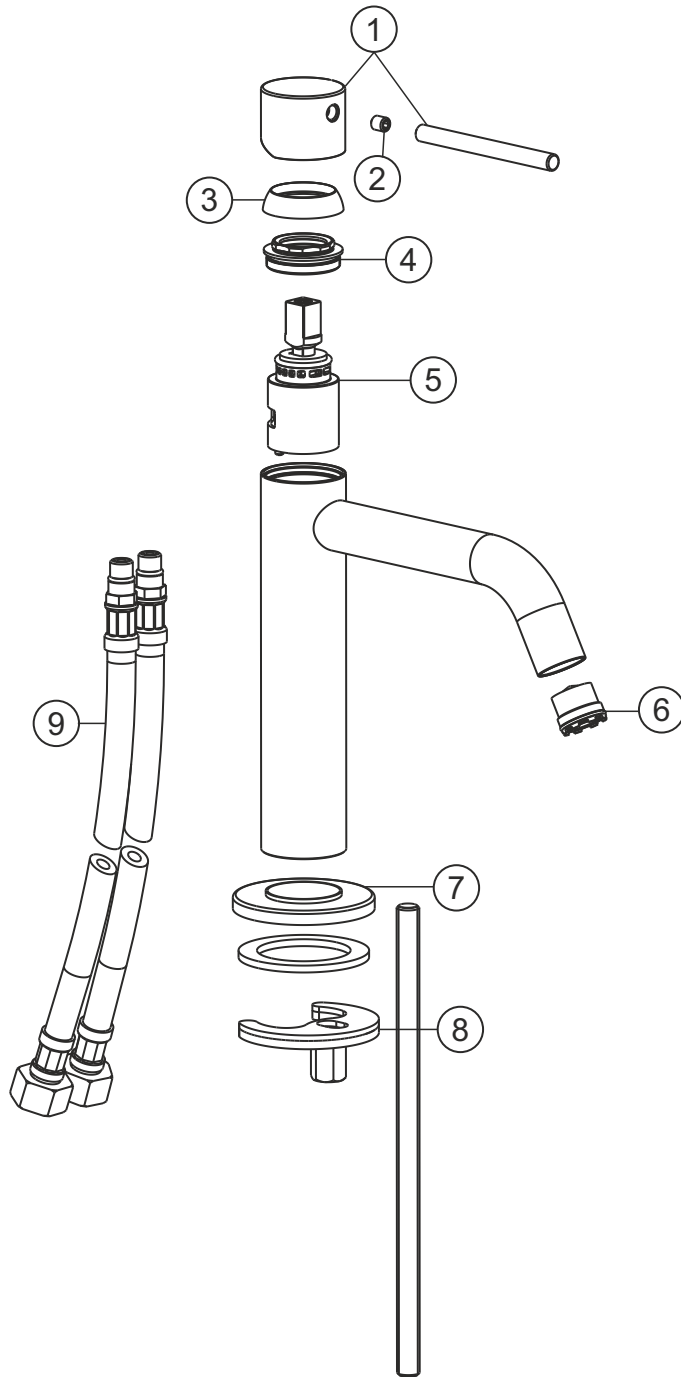

DEEP

Waschtisch-Einlochbatterie slim S-Size

chrom

18.203210.1.01

herzbach

DEEP

Waschtisch-Einlochbatterie slim S-Size

chrom

18.203210.1.01

Ersatzteilliste

Pos.	Beschreibung	Art.-Nr.	Preisgruppe	VE
1	Griffhebel	80.143551.1.01	8	1
2	Inbusschraube M5x6	80.500144.1.09	1	1
3	Glockenkappe	80.519121.1.01	5	1
4	Konerring	80.519118.1.09	2	1
5	Kartusche	80.104209.2.09	9	1
6	Perlator	80.604001.1.09	3	1
7	Zierring	80.516283.1.01	5	1
8	Befestigungssatz	80.602943.1.09	3	1
9	Flexibler Anschlussschlauch	80.700900.2.09	5	1