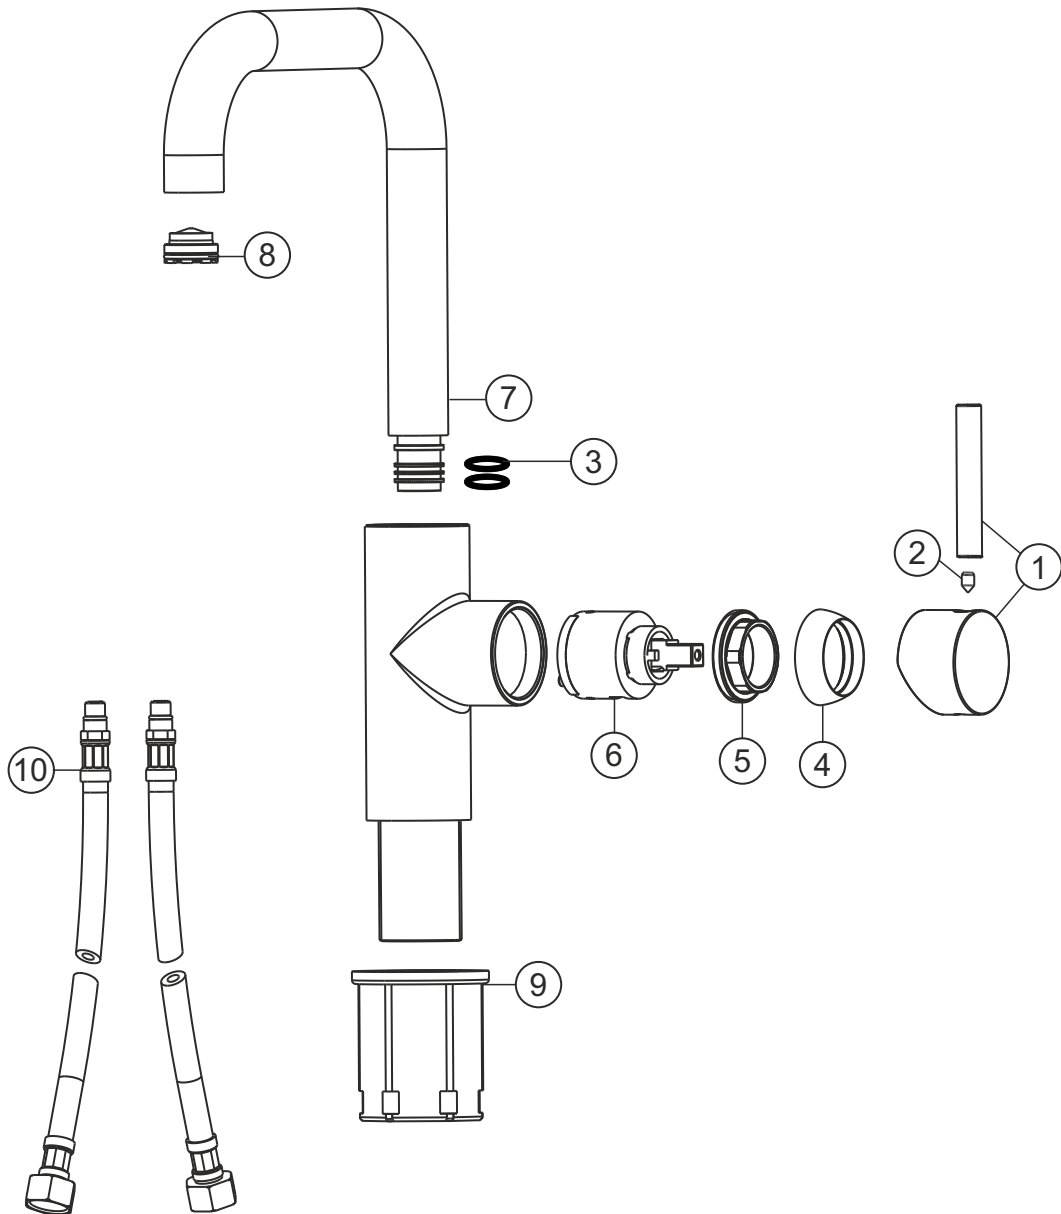

DEEP

Waschtisch-Einlochbatterie M-Size

chrom

18.203330.1.01

herzbach

DEEP

Waschtisch-Einlochbatterie M-Size

chrom

18.203330.1.01

Ersatzteilliste

Pos.	Beschreibung	Art.-Nr.	Preisgruppe	VE
1	Griffhebel	80.442300.1.01	8	1
2	Inbusschraube	80.501025.1.09	1	1
3	Dichtungssatz	80.400380.1.09	3	1
4	Glockenkappe	80.517898.1.01	5	1
5	Konerring	80.517897.1.09	2	1
6	Kartusche	80.650714.1.09	7	1
7	Auslauf	80.163033.1.01	13	1
8	Perlator	80.604071.1.09	4	1
9	Befestigungssatz	80.480130.1.09	3	1
10	Flexibler Anschlussschlauch	80.700900.2.09	5	1