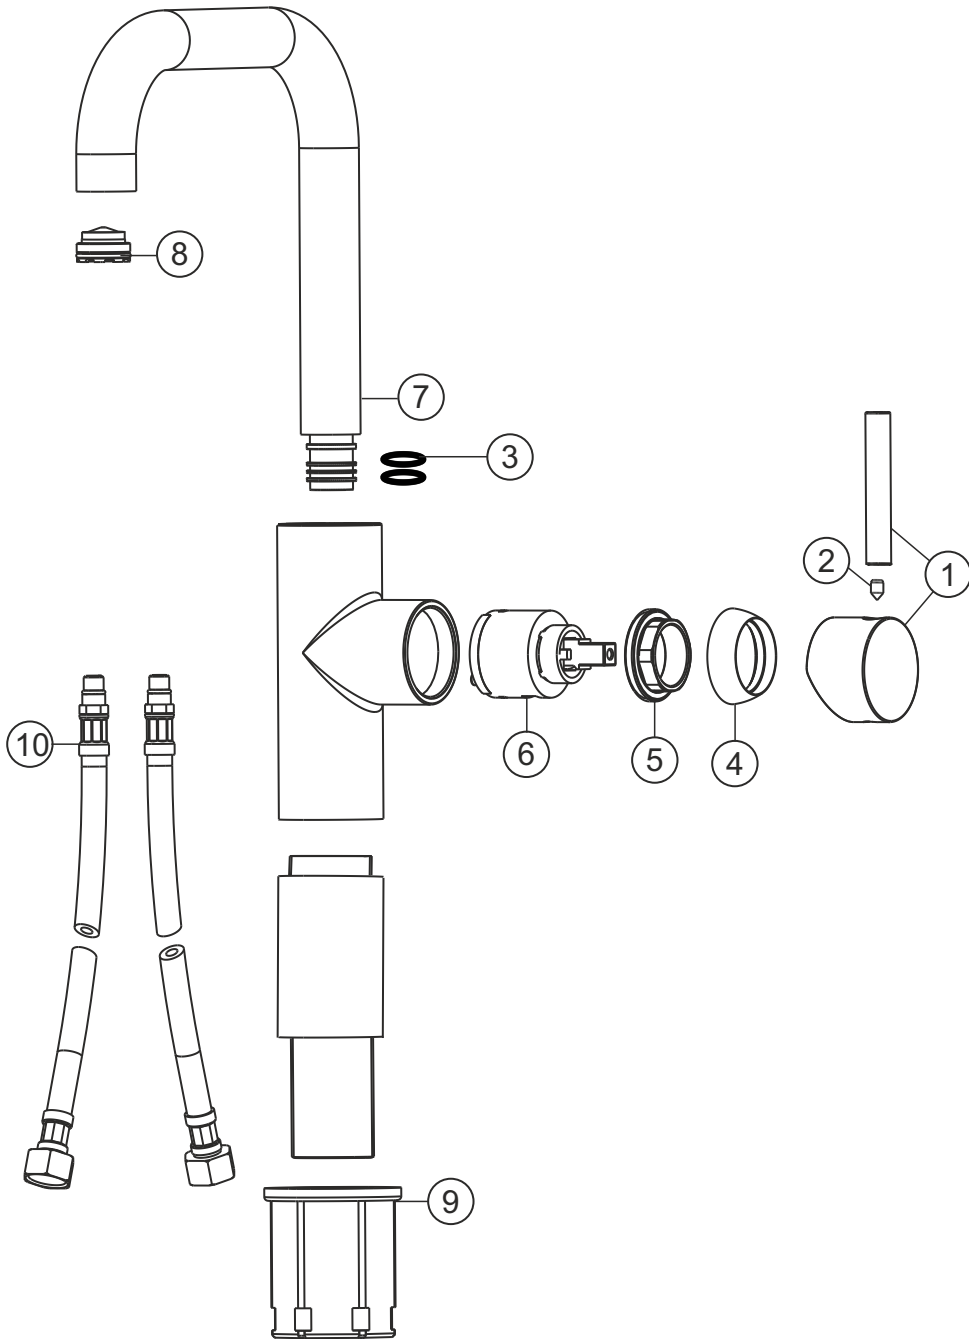

DEEP

Waschtisch-Einlochbatterie L-Size

chrom

18.203330.2.01

herzbach

DEEP

Waschtisch-Einlochbatterie L-Size

chrom

18.203330.2.01

Ersatzteilliste

Pos.	Beschreibung	Art.-Nr.	Preisgruppe	VE
1	Griffhebel	80.442300.1.01	8	1
2	Inbusschraube	80.501025.1.09	1	1
3	Dichtungssatz	80.400380.1.09	3	1
4	Glockenkappe	80.517898.1.01	5	1
5	Konerring	80.517897.1.09	2	1
6	Kartusche	80.650714.1.09	7	1
7	Auslauf	80.163033.1.01	13	1
8	Perlator	80.604071.1.09	4	1
10	Befestigungssatz	80.480130.1.09	3	1
11	Flexibler Anschlussschlauch	80.028460.2.09	5	1