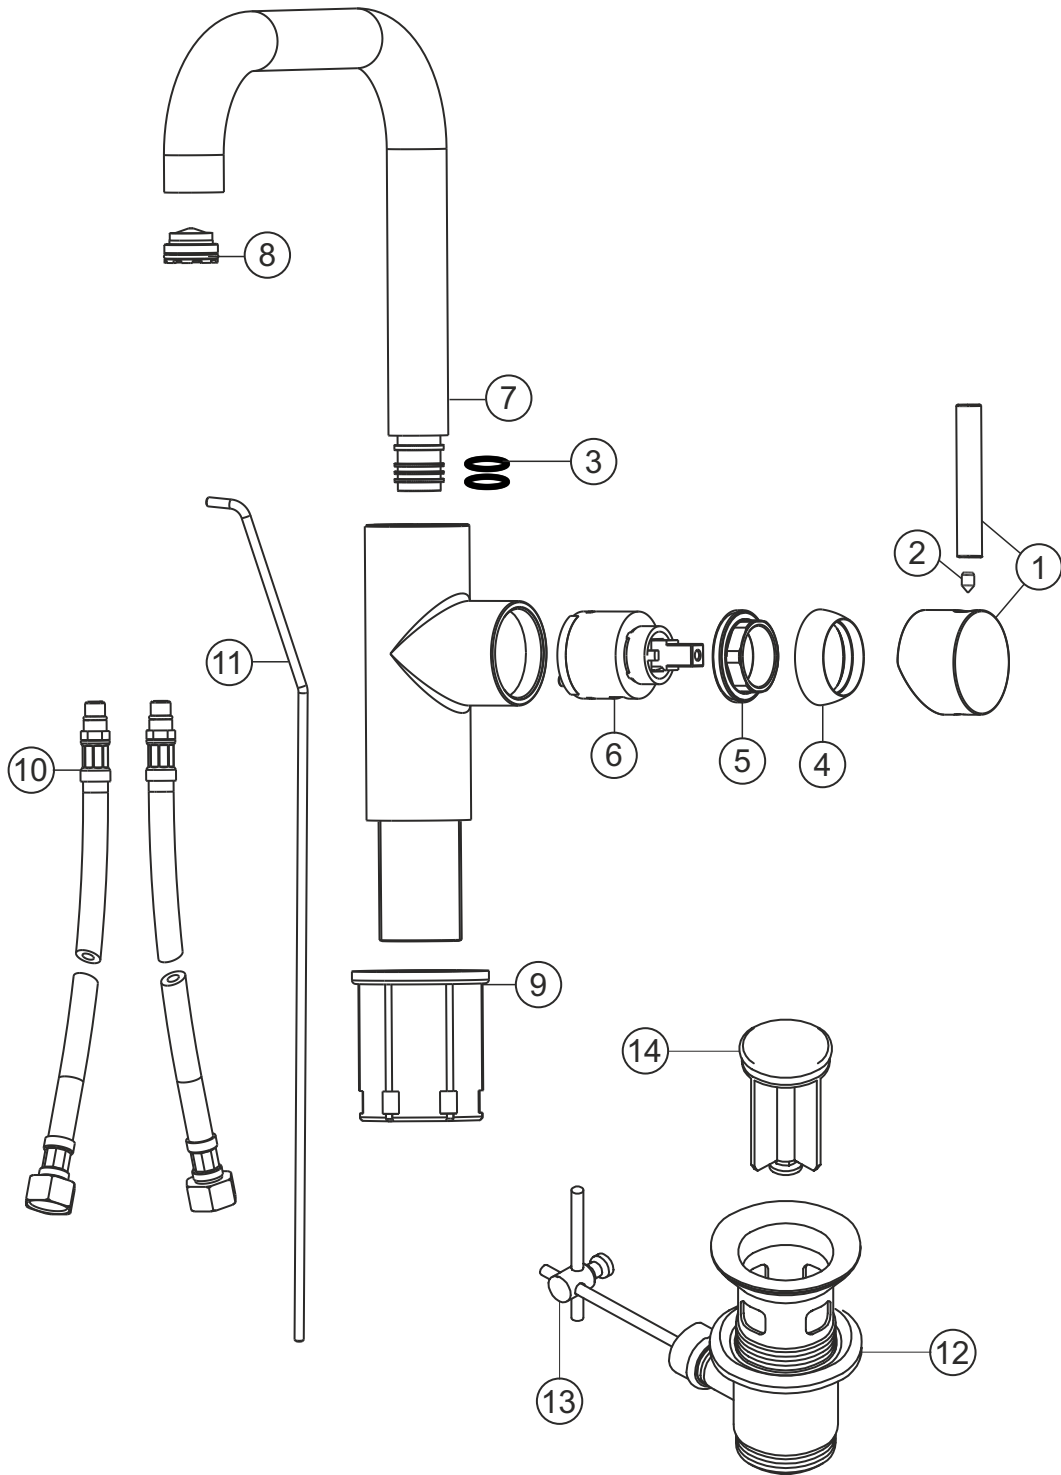

DEEP

Waschtisch-Einlochbatterie M-Size

chrom

18.203335.1.01

herzbach

DEEP**Waschtisch-Einlochbatterie M-Size**

chrom

18.203335.1.01**Ersatzteilliste**

Pos.	Beschreibung	Art.-Nr.	Preisgruppe	VE
1	Griffhebel	80.442300.1.01	8	1
2	Inbusschraube	80.501025.1.09	1	1
3	Dichtungssatz	80.400380.1.09	3	1
4	Glockenkappe	80.517898.1.01	5	1
5	Konerring	80.517897.1.09	2	1
6	Kartusche	80.650714.1.09	7	1
7	Auslauf	80.163033.1.01	13	1
8	Perlator	80.604071.1.09	4	1
9	Befestigungssatz	80.480130.1.09	3	1
10	Flexibler Anschlussschlauch	80.700900.2.09	5	1
11	Zugstange	80.604853.1.09	6	1
12	Ablaufgarnitur	80.031800.1.01	6	1
13	Excentergelenk	80.060200.1.01	2	1
14	Stopfen	80.200800.1.01	4	1