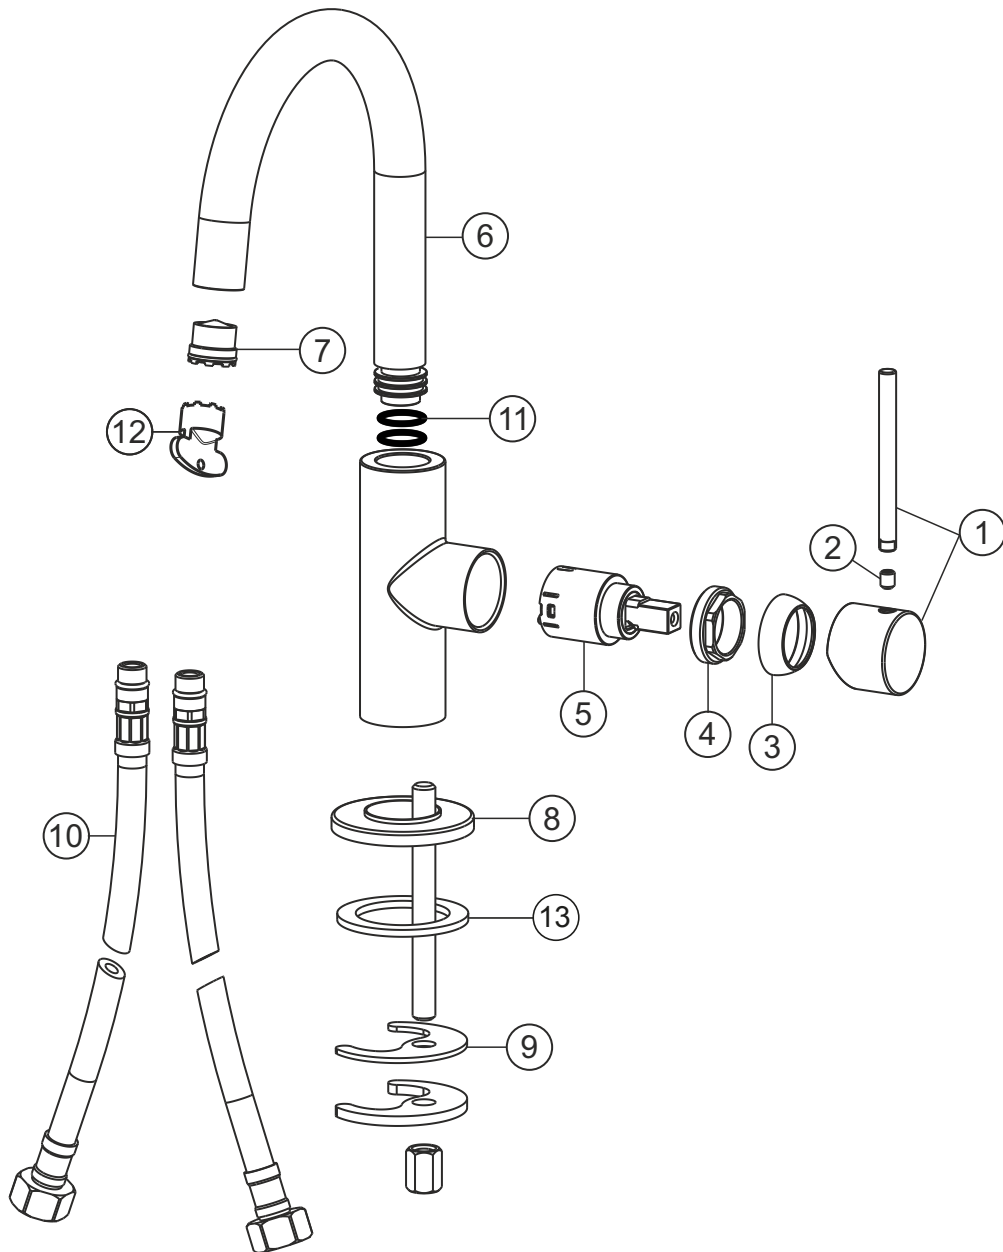

DEEP

Waschtisch-Einlochbatterie slim M-Size

chrom

18.203420.1.01

herzbach

DEEP**Waschtisch-Einlochbatterie slim M-Size**

chrom

18.203420.1.01**Ersatzteilliste**

Pos.	Beschreibung	Art.-Nr.	Preisgruppe	VE
1	Griffhebel	80.442800.1.01	8	1
2	Inbusschraube M5x6	80.500144.1.09	1	1
3	Glockenkappe	80.516280.1.01	5	1
4	Kontering	80.516277.1.09	2	1
5	Kartusche	80.650448.1.09	7	1
6	Auslauf	80.163039.1.01	13	1
7	Perlator	80.604001.1.09	3	1
8	Zierring	80.516284.1.01	5	1
9	Befestigungssatz	80.603987.1.09	3	1
10	Flexibler Anschlusschlauch	80.028460.2.09	5	1
11	Dichtungssatz	80.400582.1.09	3	1
12	Perlatorschlüssel	80.058555.1.09	3	1
13	Dichtring für Zierring	80.030012.1.09	2	1