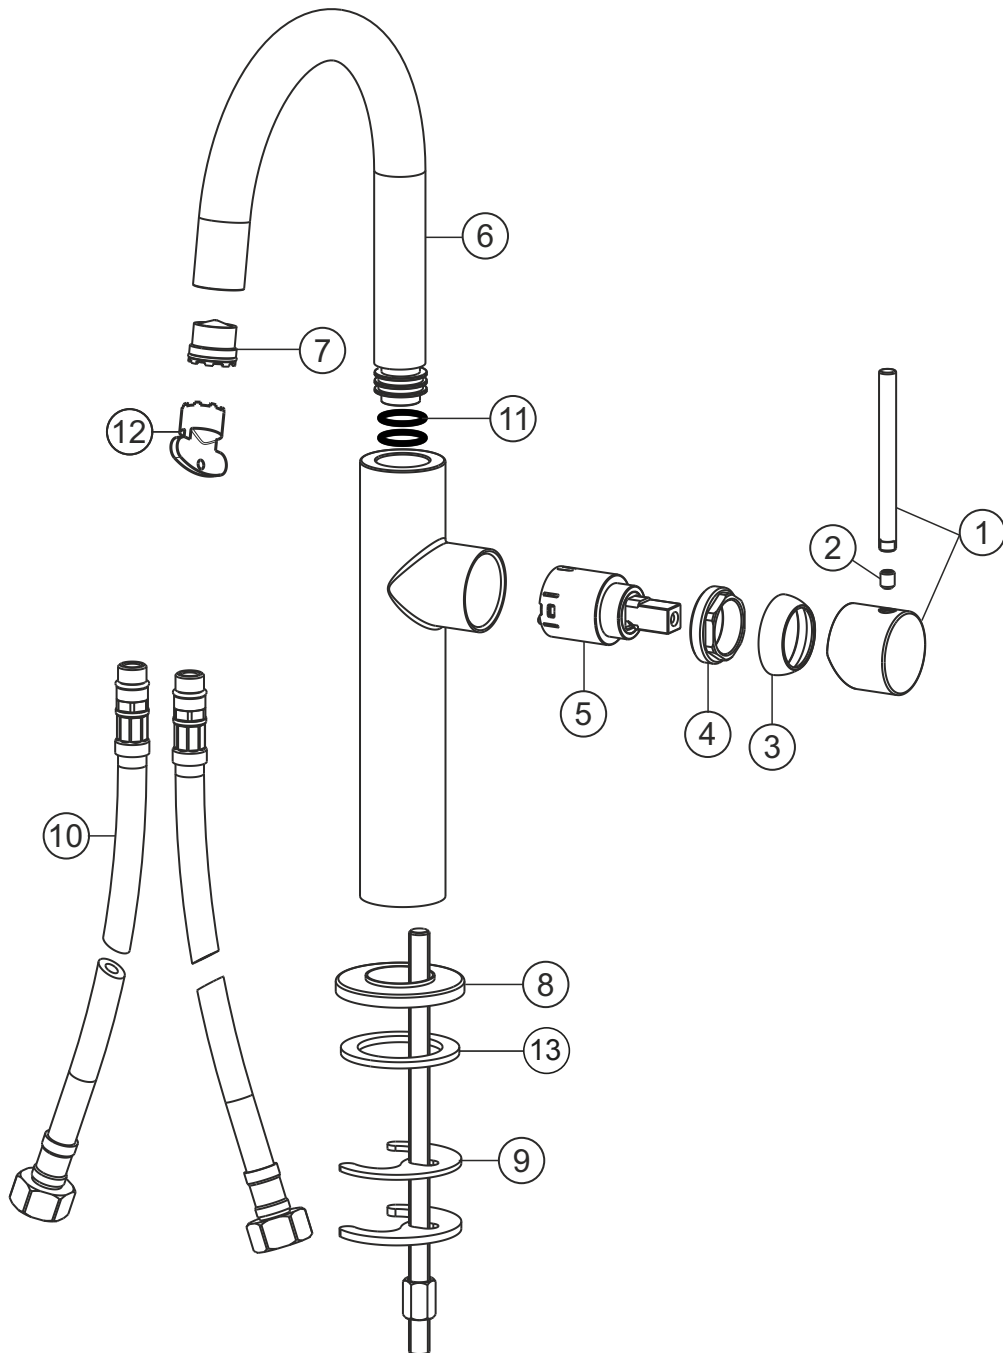

DEEP

Waschtisch-Einlochbatterie slim L-Size

chrom

18.203420.2.01

herzbach

DEEP**Waschtisch-Einlochbatterie slim L-Size**

chrom

18.203420.2.01**Ersatzteilliste**

Pos.	Beschreibung	Art.-Nr.	Preisgruppe	VE
1	Griffhebel	80.442800.1.01	8	1
2	Inbusschraube M5x6	80.500144.1.09	1	1
3	Glockenkappe	80.516280.1.01	5	1
4	Kontering	80.516277.1.09	2	1
5	Kartusche	80.650448.1.09	7	1
6	Auslauf	80.163039.1.01	13	1
7	Perlator	80.604001.1.09	3	1
8	Zierring	80.516284.1.01	5	1
9	Befestigungssatz	80.602943.1.09	3	1
10	Flexibler Anschlussschlauch	80.028460.2.09	5	1
11	Dichtungssatz	80.400582.1.09	3	1
12	Perlatorschlüssel	80.058555.1.09	3	1
13	Dichtring für Zierring	80.030012.1.09	2	1