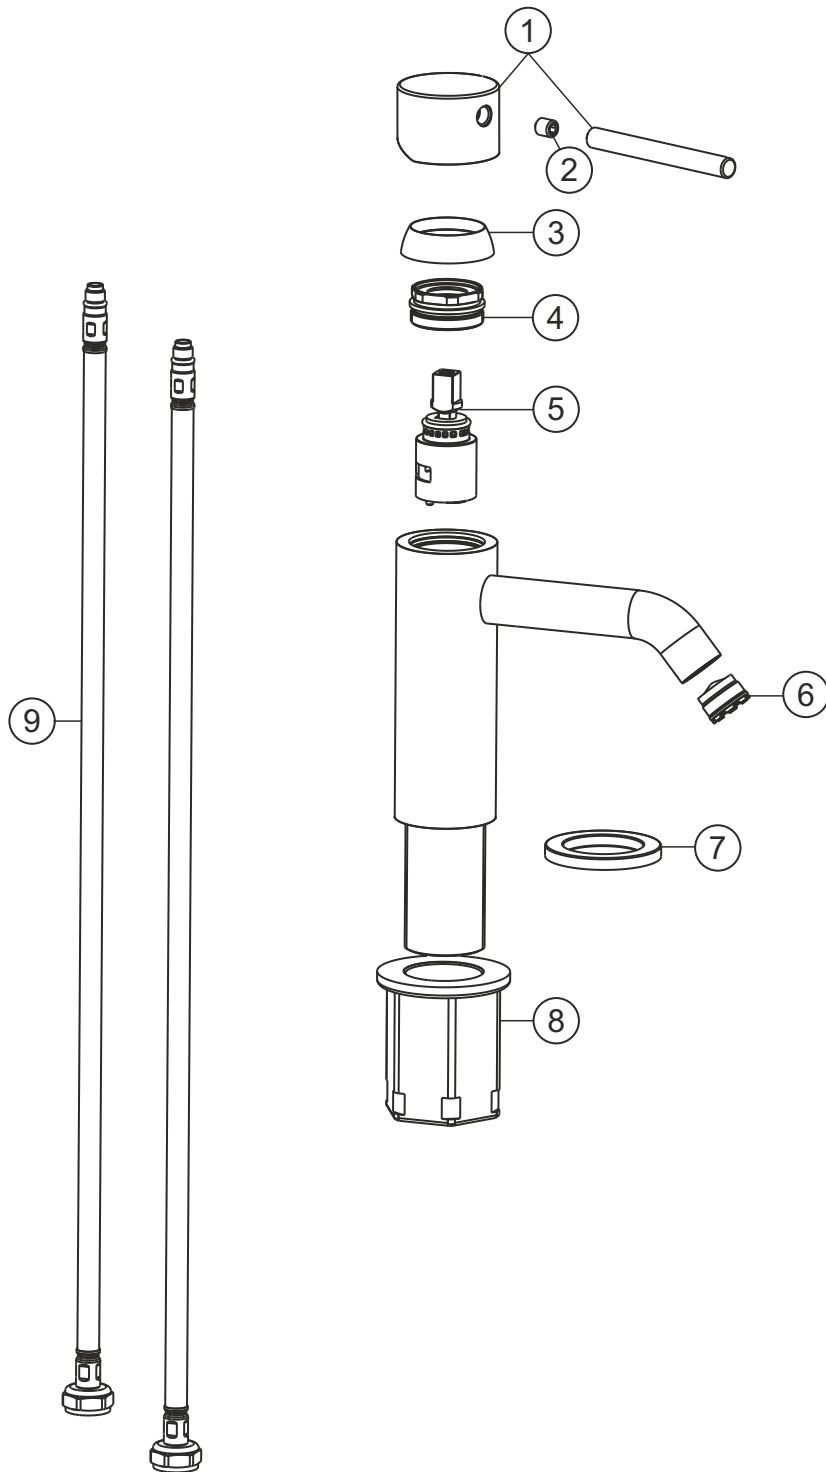

# DEEP

Waschtisch-Einlochbatterie S-Size 115

chrom

18.203520.1.01

# herzbach

**DEEP**

**Waschtisch-Einlochbatterie S-Size 115**

chrom

**18.203520.1.01**

### Ersatzteilliste

Pos.	Beschreibung	Art.-Nr.	Preisgruppe	VE
1	Griffhebel	80.442200.1.01	8	1
2	Inbusschraube	80.501025.1.09	1	1
3	Glockenkappe	80.517898.1.01	5	1
4	Konerring	80.519117.1.09	2	1
5	Kartusche	80.650597.1.09	7	1
6	Perlator	80.604173.1.09	3	1
7	Zierring	80.519116.1.01	5	1
8	Befestigungssatz	80.480130.1.09	3	1
9	Flexibler Anschlussschlauch	80.700900.2.09	5	1