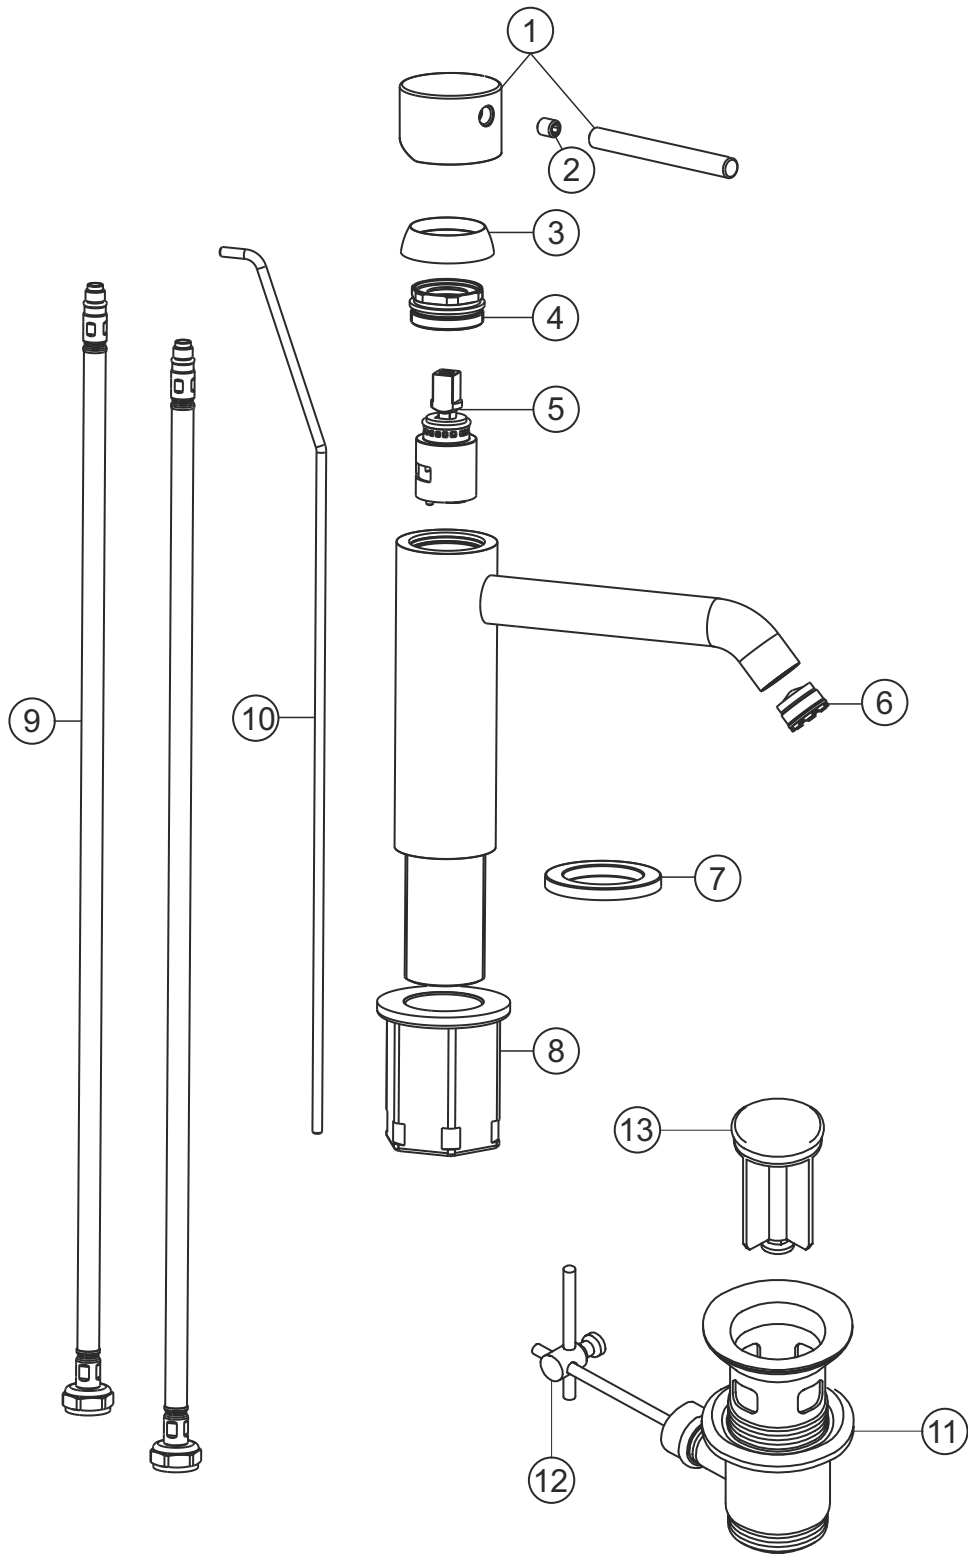

DEEP

Waschtisch-Einlochbatterie S-Size 130

chrom

18.203610.1.01

herzbach

DEEP

Waschtisch-Einlochbatterie S-Size 130

chrom

18.203610.1.01

Ersatzteilliste

Pos.	Beschreibung	Art.-Nr.	Preisgruppe	VE
1	Griffhebel	80.442200.1.01	8	1
2	Inbusschraube	80.501025.1.09	1	1
3	Glockenkappe	80.517898.1.01	5	1
4	Konerring	80.519117.1.09	2	1
5	Kartusche	80.650597.1.09	7	1
6	Perlator	80.604173.1.09	3	1
7	Zierring	80.519116.1.01	5	1
8	Befestigungssatz	80.480130.1.09	3	1
9	Flexibler Anschlussschlauch	80.700900.2.09	5	1
10	Zugstange	80.604853.1.09	6	1
11	Ablaufgarnitur	80.031800.1.01	6	1
12	Excentergelenk	80.060200.1.01	2	1
13	Stopfen	80.200800.1.01	4	1