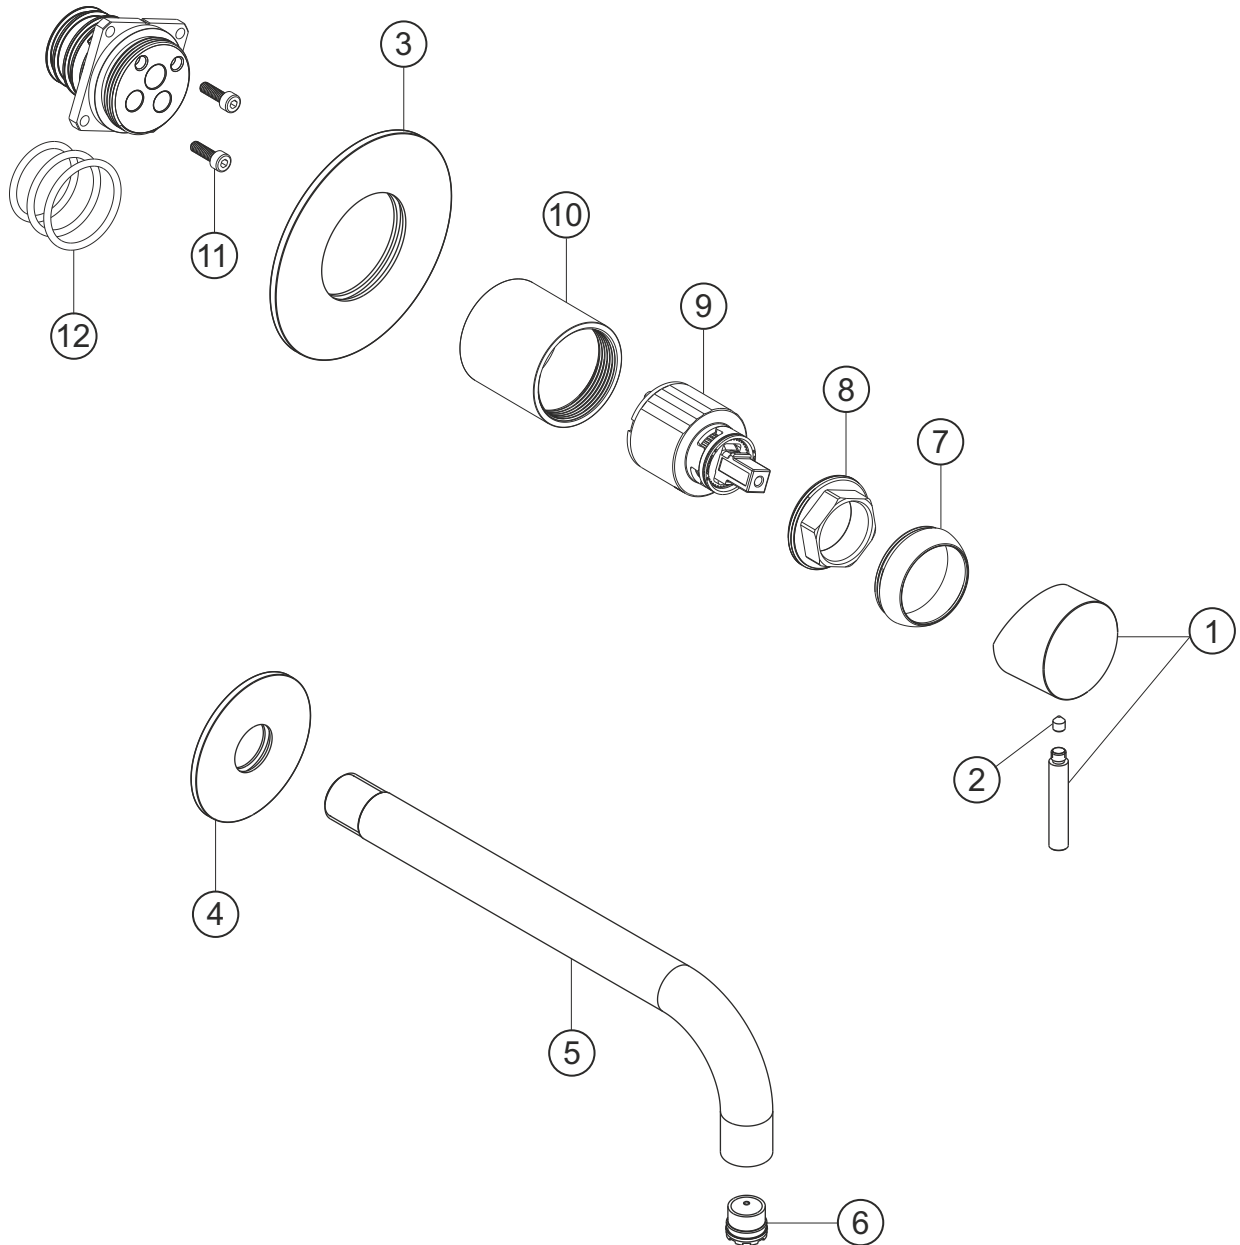

DEEP

Waschtisch-Unterputzbatterie Auslauf 210 mm

Farbset chrom
18.203754.1.01

herzbach

DEEP**Waschtisch-Unterputzbatterie Auslauf 210 mm**

Farbset chrom

18.203754.1.01**Ersatzteilliste**

Pos.	Beschreibung	Art.-Nr.	Preisgruppe	VE
1	Griff	80.441900.1.01	8	1
2	Inbusschraube	80.138122.1.09	1	1
3	Rosette Bedieneinheit	80.192100.2.01	11	1
4	Rosette Auslauf	80.459900.1.01	8	1
5	Auslauf 210 mm	80.458000.1.01	11	1
6	Perlator M18,5x1	80.604173.2.09	4	1
7	Glockenkappe	80.569400.1.01	3	1
8	Konerring	80.569500.1.09	2	1
9	Kartusche	80.568600.1.09	7	1
10	Hülse	80.569700.1.01	7	1
11	Schraubensatz	80.092041.1.09	2	2
12	Dichtungssatz	80.144350.1.09	4	3

herzbach