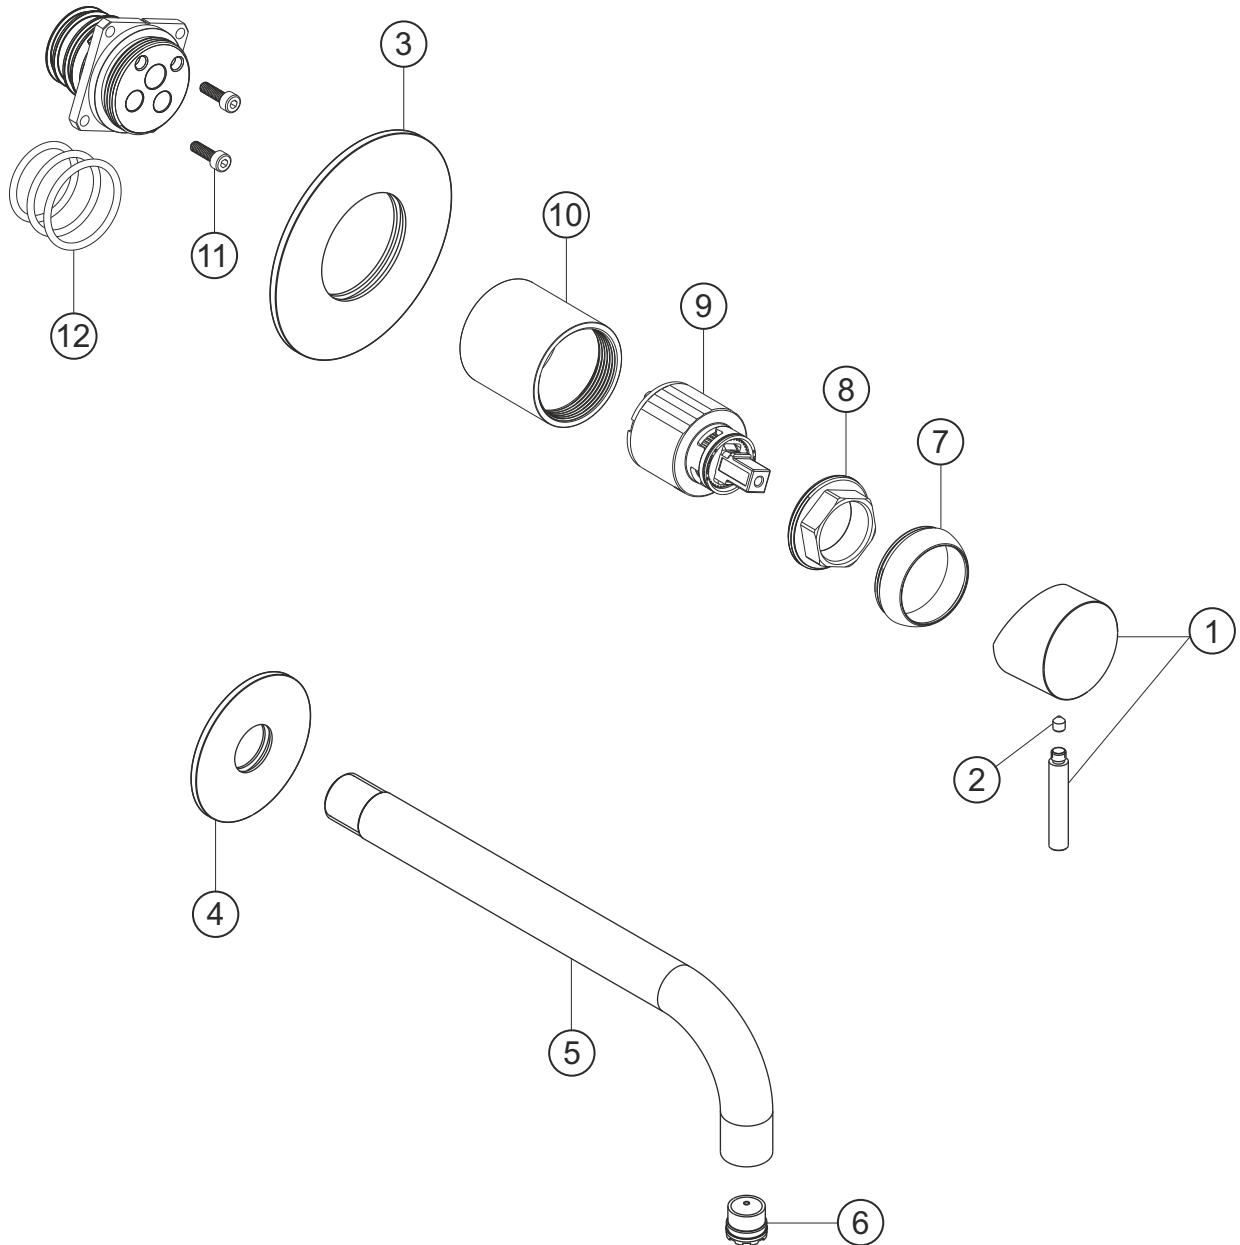

DEEP

Waschtisch-Unterputzbatterie Auslauf 160 mm

Farbset chrom

18.203756.1.01

herzbach

DEEP**Waschtisch-Unterputzbatterie Auslauf 160 mm**

Farbset chrom

18.203756.1.01**Ersatzteilliste**

Pos.	Beschreibung	Art.-Nr.	Preisgruppe	VE
1	Griff	80.441900.1.01	8	1
2	Inbusschraube	80.138122.1.09	1	1
3	Rosette Bedieneinheit	80.192100.2.01	11	1
4	Rosette Auslauf	80.459900.1.01	8	1
5	Auslauf 160 mm	80.458100.1.01	11	1
6	Perlator M18,5x1	80.604173.2.09	4	1
7	Glockenkappe	80.569400.1.01	3	1
8	Konerring	80.569500.1.09	2	1
9	Kartusche	80.568600.1.09	7	1
10	Hülse	80.569700.1.01	7	1
11	Schraubensatz	80.092041.1.09	2	2
12	Dichtungssatz	80.144350.1.09	4	3

herzbach