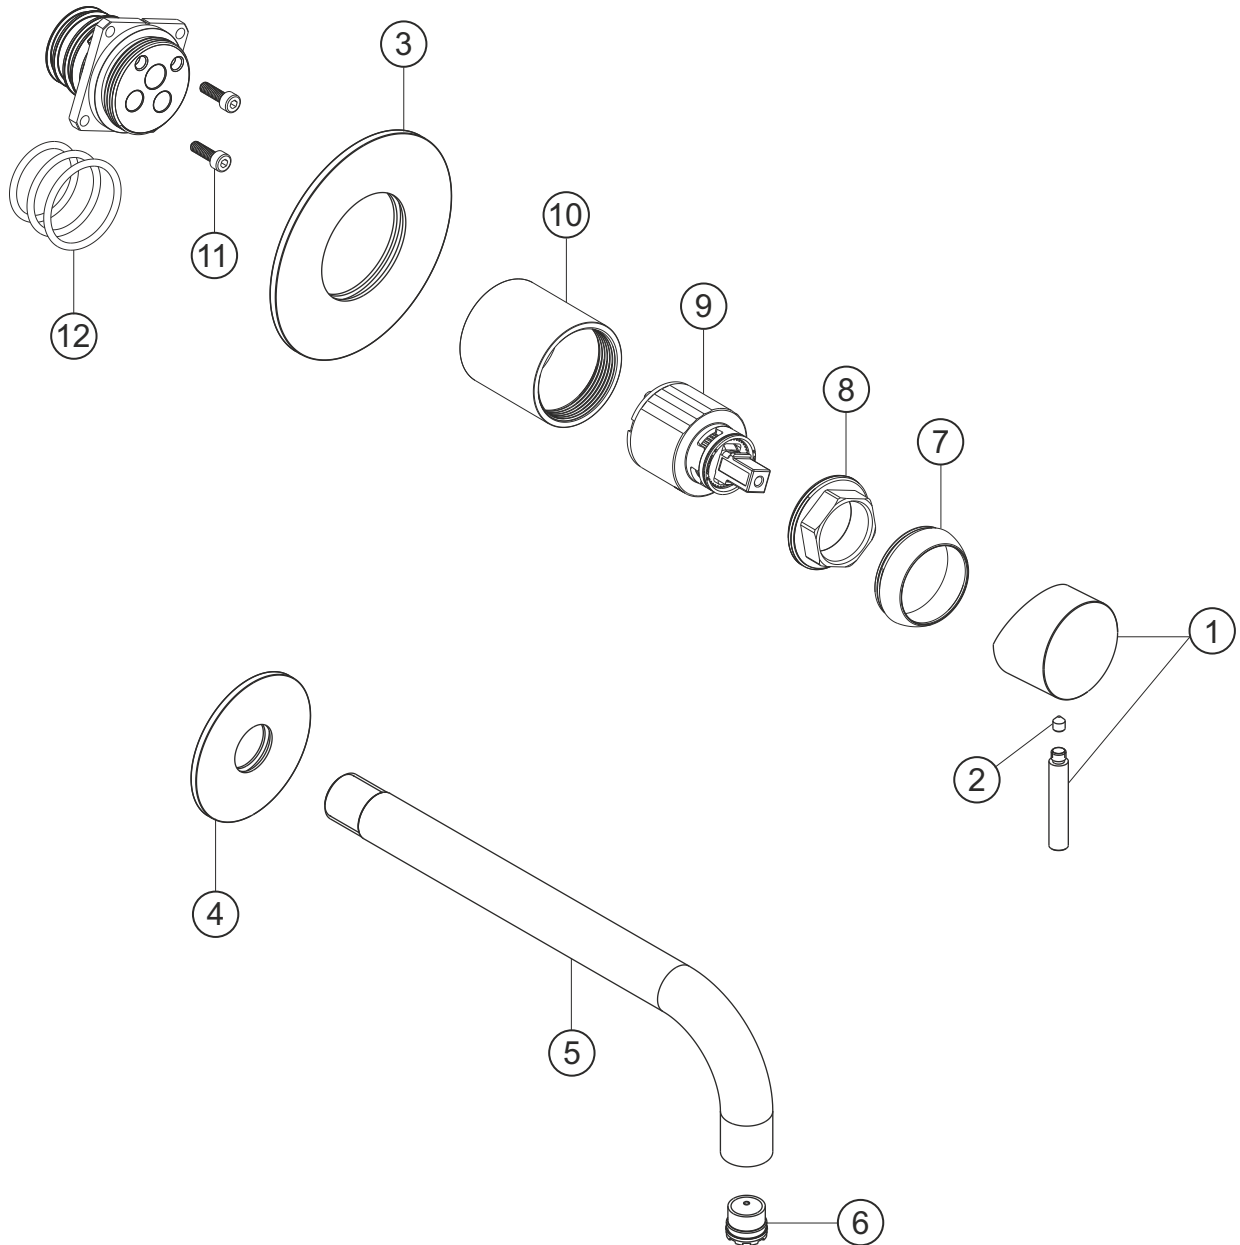

DEEP

Waschtisch-Unterputzbatterie Auslauf 240 mm

Farbset chrom
18.203757.1.01

herzbach

DEEP

Waschtisch-Unterputzbatterie Auslauf 240 mm

Farbset chrom

18.203757.1.01

Ersatzteilliste

Pos.	Beschreibung	Art.-Nr.	Preisgruppe	VE
1	Griff	80.441900.1.01	8	1
2	Inbusschraube	80.138122.1.09	1	1
3	Rosette Bedieneinheit	80.192100.2.01	11	1
4	Rosette Auslauf	80.459900.1.01	8	1
5	Auslauf 240 mm	80.458200.1.01	12	1
6	Perlator M18,5x1	80.604173.2.09	4	1
7	Glockenkappe	80.569400.1.01	3	1
8	Konerring	80.569500.1.09	2	1
9	Kartusche	80.568600.1.09	7	1
10	Hülse	80.569700.1.01	7	1
11	Schraubensatz	80.092041.1.09	2	2
12	Dichtungssatz	80.144350.1.09	4	3

herzbach