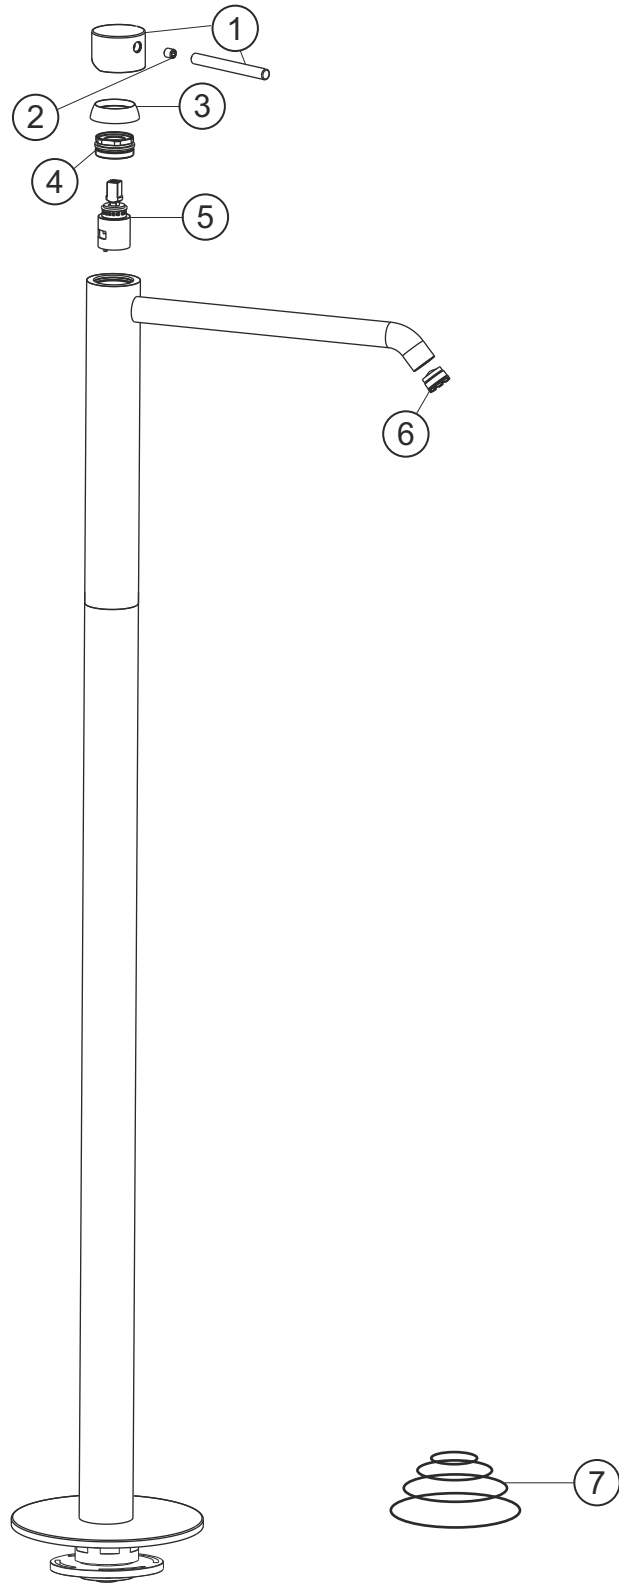

DEEP

Waschtisch-Standbatterie

chrom

18.203810.1.01

herzbach

DEEP

Waschtisch-Standbatterie

chrom

18.203810.1.01

Ersatzteilliste

Pos.	Beschreibung	Art.-Nr.	Preisgruppe	VE
1	Griffhebel	80.442200.1.01	8	1
2	Inbusschraube	80.500144.1.09	1	1
3	Glockenkappe	80.410022.1.01	5	1
4	Konerring	80.510120.1.09	2	1
5	Kartusche	80.650027.1.09	7	1
6	Perlator	80.605035.1.09	4	1
7	Dichtungssatz	80.212900.1.09	7	1